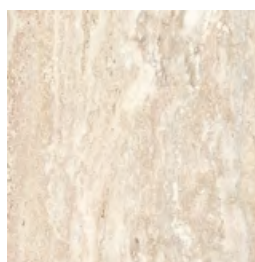

Efes coliseum бордюры
7,7x25
Рекомендованная розничная цена: 83 р/шт.

Monocolor Бордюры стекло Gold 2x25
Рекомендованная розничная цена: 140 р/шт.

Efes beige 25x40 плитка настенная
Рекомендованная розничная цена: 630 р/кв.м