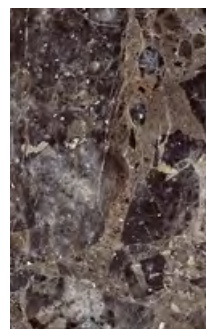

Illyria marrone плитка настенная 25x40
Рекомендованная розничная цена: 630 р/кв.м