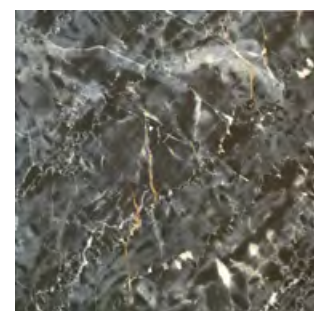

Argos nero плитка напольная
30x30
**Рекомендованная
розничная цена: 660 р/кв.м**