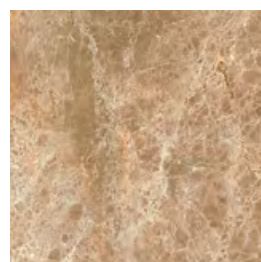

Illyria sarruscino плитка
напольная 30x30
**Рекомендованная
розничная цена:
660 р/кв.м**