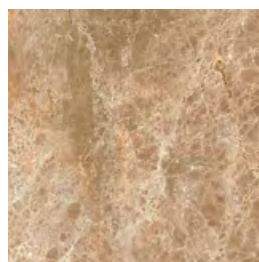

Illyria сарруссино плитка напольная 30x30
Рекомендованная розничная цена: 660 р/кв.м