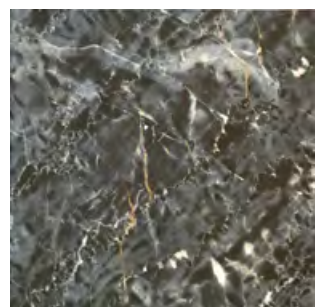

Argos nero плитка напольная 30x30

Рекомендованная розничная цена: 660 р/кв.м

- торговая марка  Ceramica Classic Россия
- коллекция **«ARGOS RIM»**

МЕРЧЕНДАЙЗИНГ

85x170

100x192

Коллекция находится на складе «Баусервис» по адресу: МО, г. Подольск, Домодедовское шоссе, д. 1В