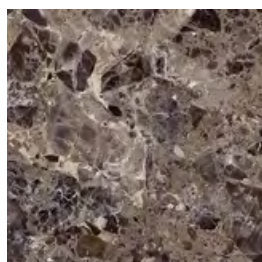

Illyria marrone плитка напольная 30x30
Рекомендованная розничная цена: 660 р/кв.м