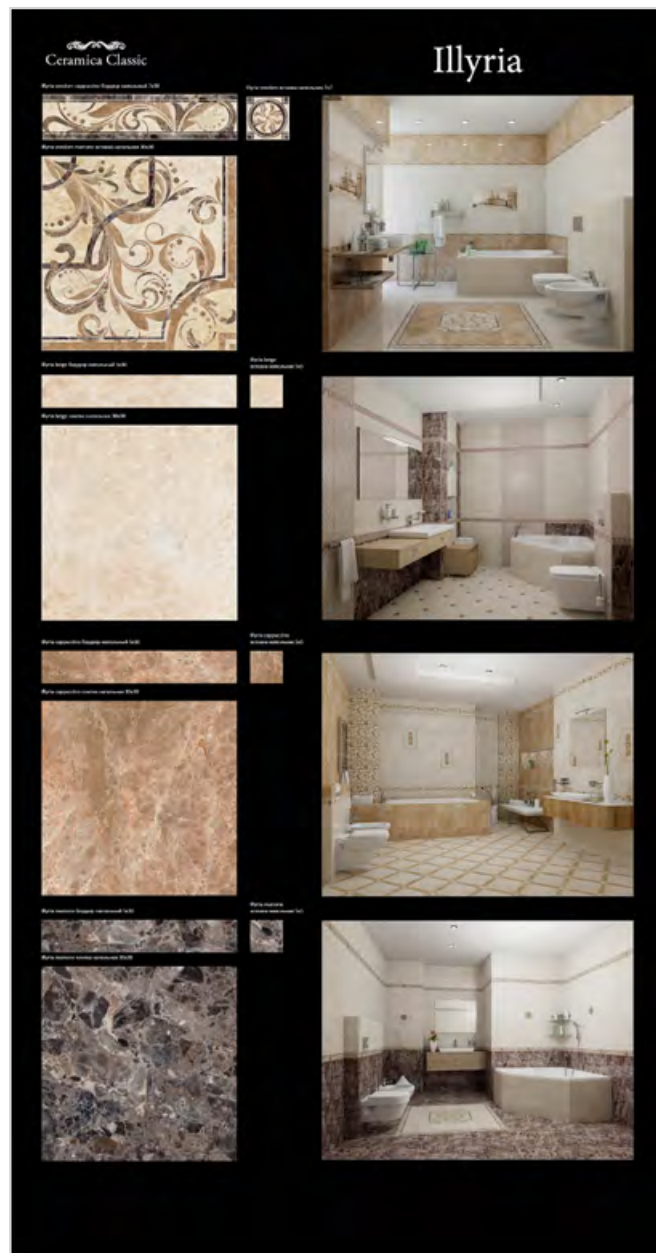

МЕРЧЕНДАЙЗИНГ

85x170

100x192

Коллекция находится на складе «Баусервис» по адресу: МО, г. Подольск, Домодедовское шоссе, д. 1В

По вопросам приобретения новой коллекции обращайтесь к Вашему менеджеру,
или в Центральный офис «Баусервис» по телефону: 8 (495) 780-99-09