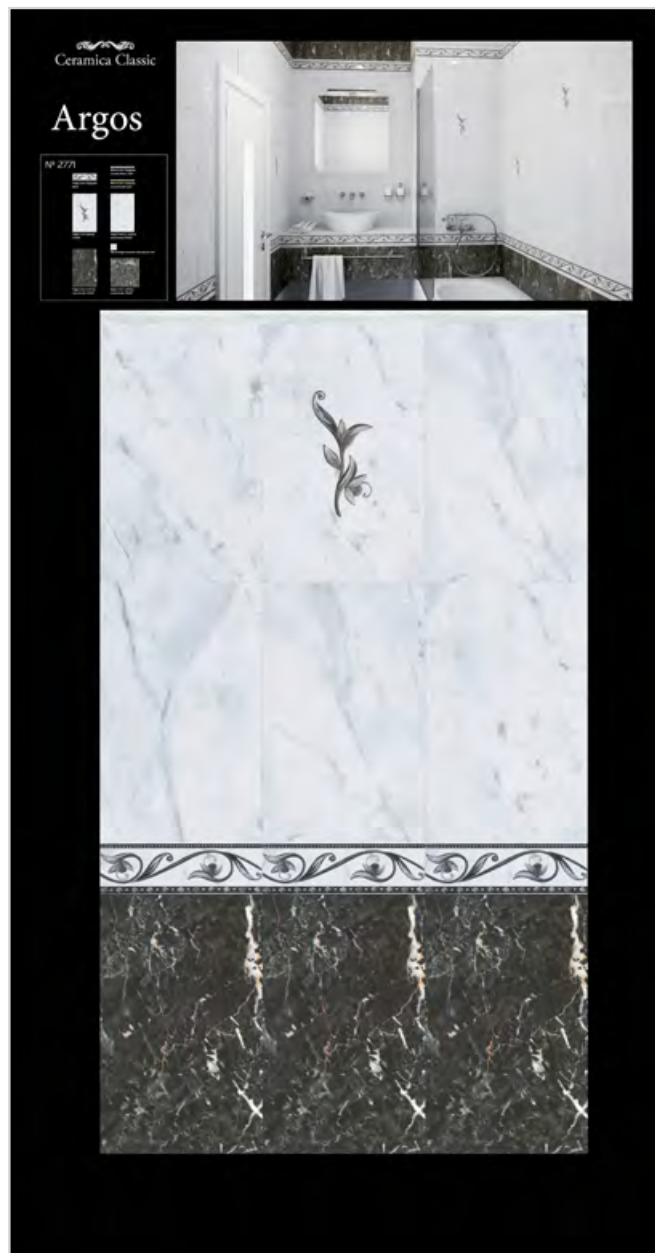

Argos nero плитка напольная
30x30
**Рекомендованная
розничная цена: 660 р/кв.м**

- торговая марка  Ceramica Classic Россия
- коллекция **«ARGOS»**

МЕРЧЕНДАЙЗИНГ

85x170

100x192

Коллекция находится на складе «Баусервис» по адресу: МО, г. Подольск, Домодедовское шоссе, д. 1В