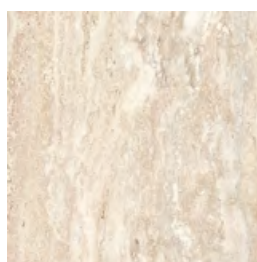

Efes beige 30x30 плитка
напольная
**Рекомендованная
розничная цена: 660 р/кв.м**