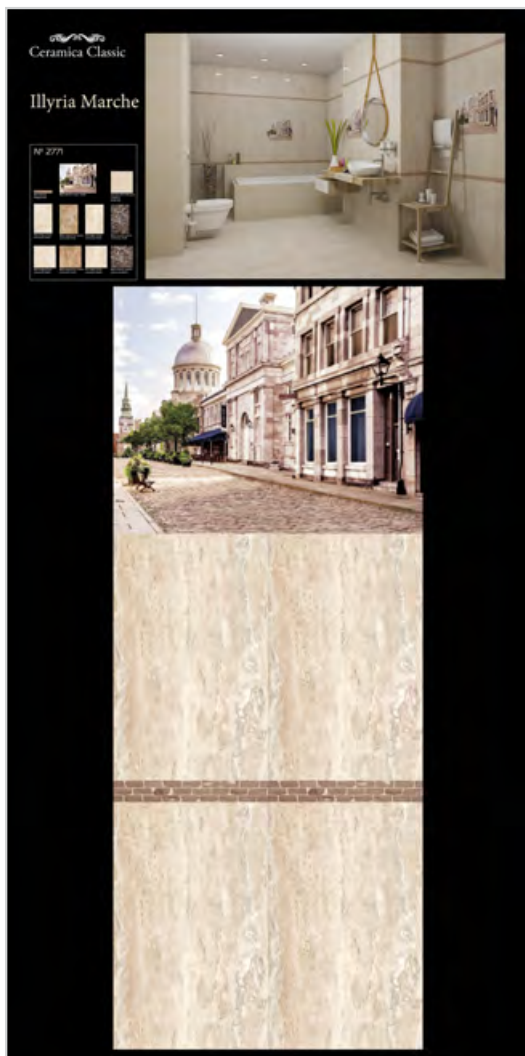

- торговая марка Ceramica Classic Россия
- коллекция «MARCHÉ»

МЕРЧЕНДАЙЗИНГ

85x170