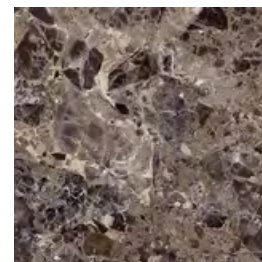

Illyria marrone плитка напольная
30x30
**Рекомендованная
розничная цена: 660 р/кв.м**