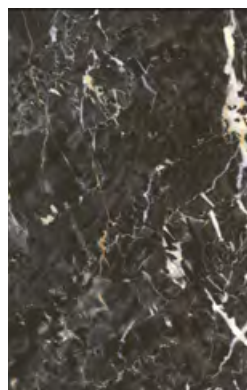

Argos nero плитка настенная 25x40

Рекомендованная розничная цена: 630 р/кв.м