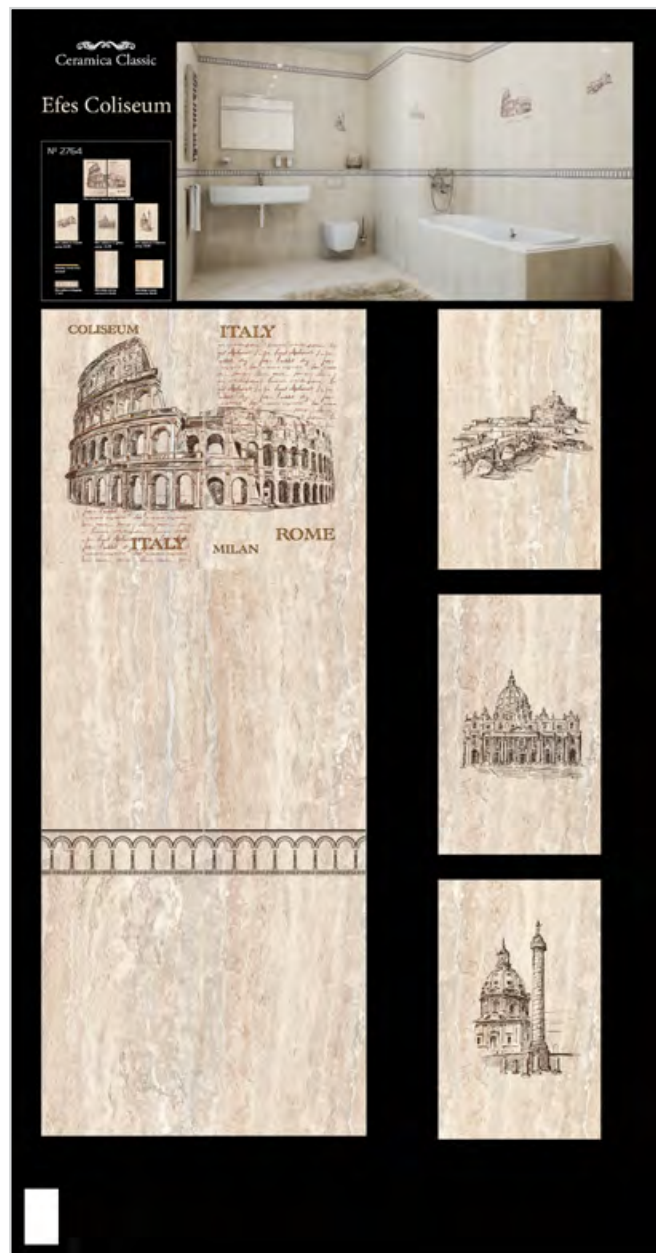

100x192

Коллекция находится на складе «Баусервис» по адресу: МО, г. Подольск, Домодедовское шоссе, д. 1В

По вопросам приобретения новой коллекции обращайтесь к Вашему менеджеру, или в Центральный офис «Баусервис» по телефону: 8 (495) 780-99-09