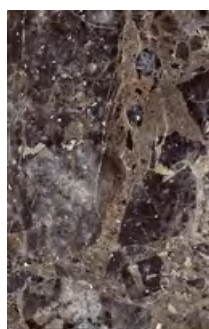

Illyria marrone плитка
настенная 25x40
**Рекомендованная
розничная цена:
630 р/кв.м**