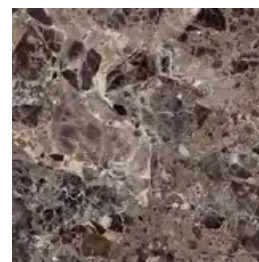

Illyria marrone плитка
напольная 30x30
**Рекомендованная
розничная цена: 660 р/кв.м**