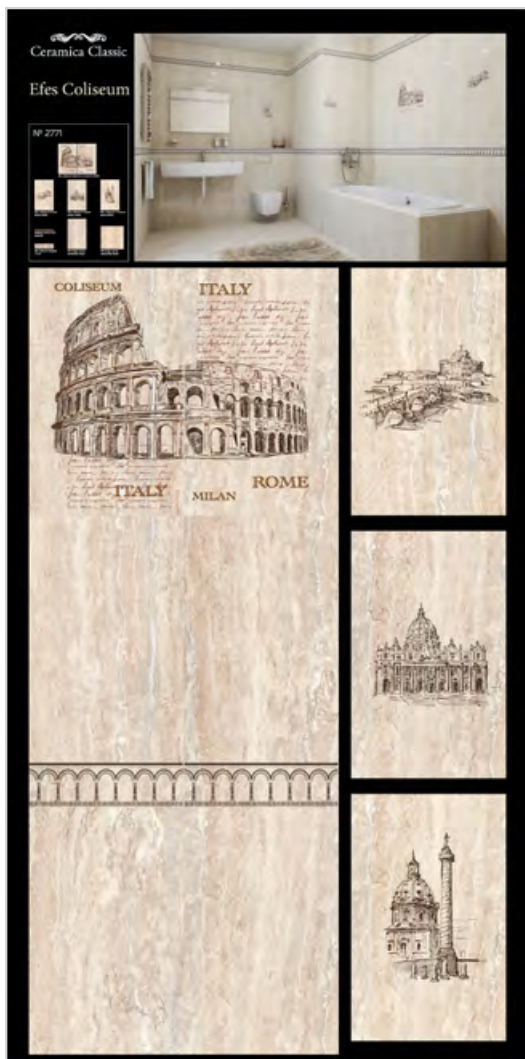

МЕРЧЕНДАЙЗИНГ

85x170