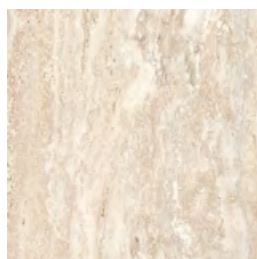

Efes beige 30x30 плитка
напольная
Рекомендованная
розничная цена: 660 р/кв.м