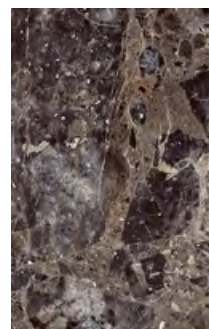

Illyria marrone плитка настенная 25x40
Рекомендованная розничная цена: 630 р/кв.м

Моноcolor Бордюр стекло Gold 2x25
Рекомендованная розничная цена: 140 р/шт.