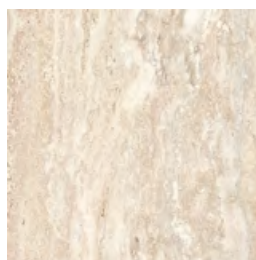

Efes beige 30x30 плитка напольная
Рекомендованная розничная цена: 660 р/кв.м