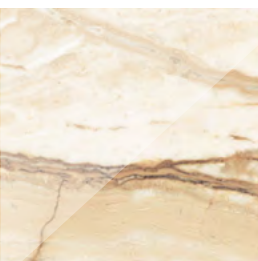

НОВИНКА

CP 01 40x40 неполированный
Рекомендованная
розничная цена: 950 р/кв.м

CP 01 40x40 полированный
Рекомендованная
розничная цена: 2 100 р/кв.м

CP 02 40x40 неполированный
Рекомендованная
розничная цена: 950 р/кв.м