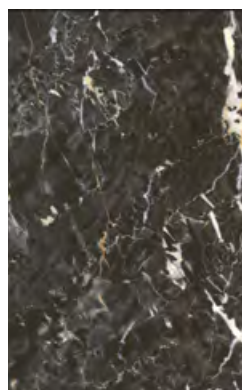

Argos nero плитка настенная
25x40
**Рекомендованная
розничная цена: 630 р/кв.м**