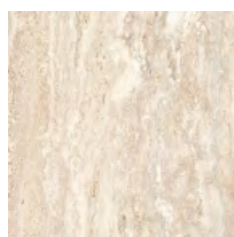

Efes beige 30x30 плитка
напольная
Рекомендованная
розничная цена:
660 р/кв.м