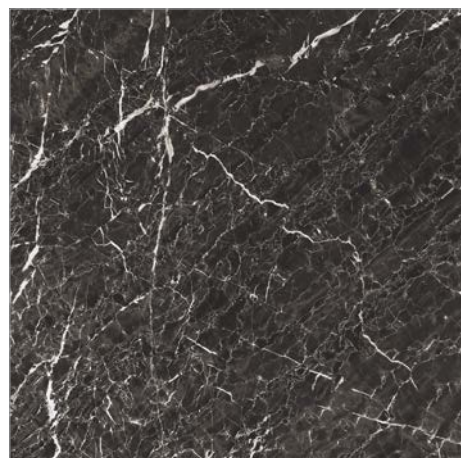

НОВИНКА

Black and White 2m61\LR 60x60 лапатированный
Рекомендованная
розничная цена: 1 613 р/кв.м