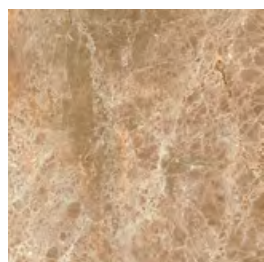

Illyria sarrupcino плитка напольная 30x30
Рекомендованная розничная цена: 660 р/кв.м