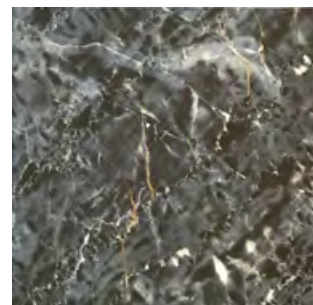

Argos nero плитка напольная
30x30
**Рекомендованная
розничная цена: 660 р/кв.м**