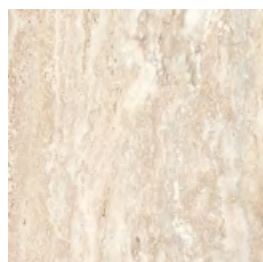

Efes beige 30x30 плитка напольная
Рекомендованная розничная цена: 660 р/кв.м