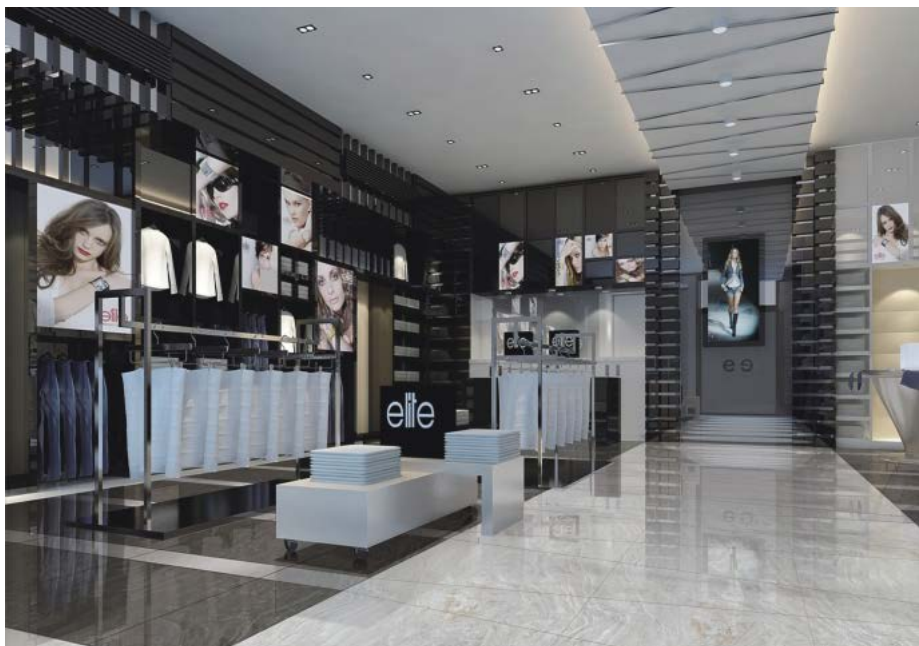

НОВИНКА

Premium Marble 2w935/LR 60x60 лаппатированный
Рекомендованная
розничная цена: 1 675 р/кв.м