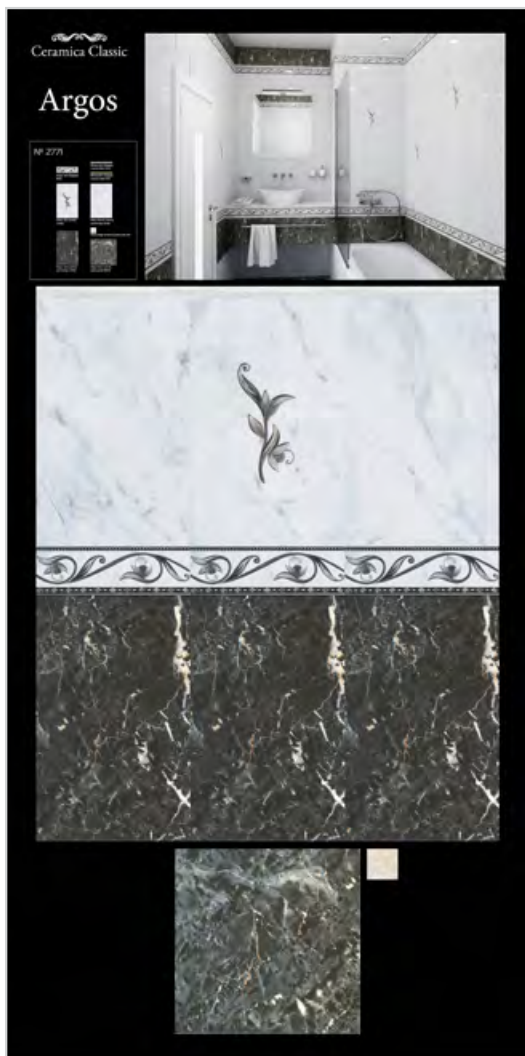

- торговая марка Ceramica Classic Россия
- коллекция **«ARGOS»**

МЕРЧЕНДАЙЗИНГ

85x170