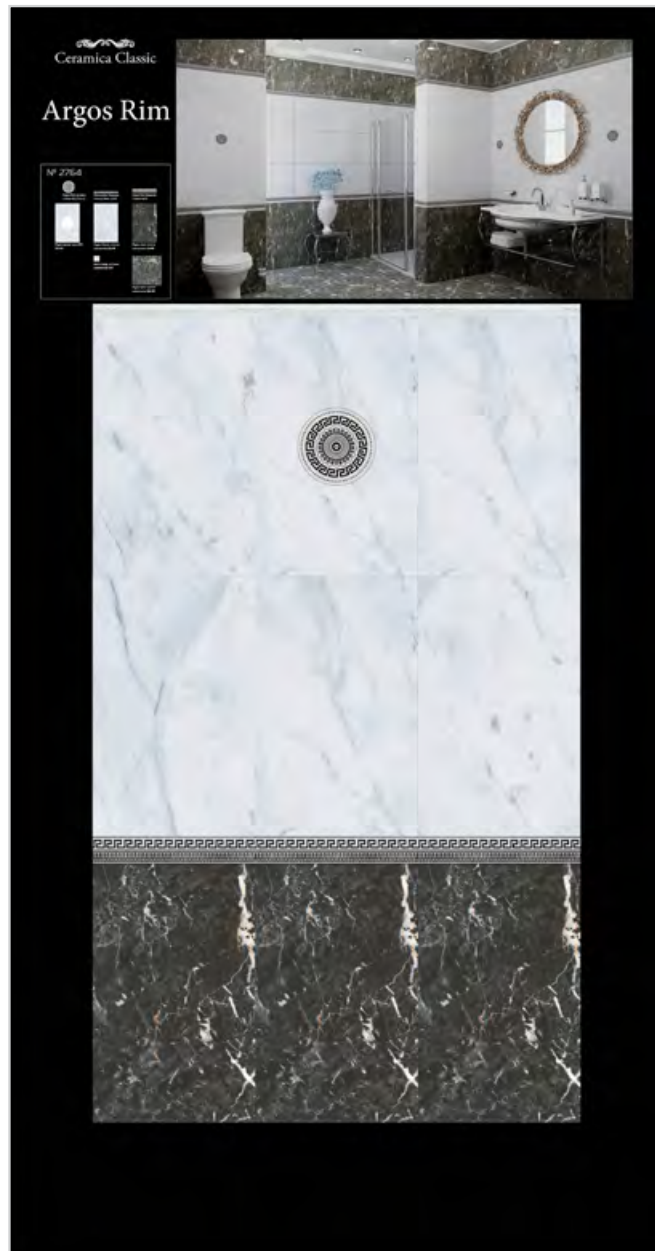

Argos nero плитка напольная 30x30

Рекомендованная розничная цена: 660 р/кв.м

- торговая марка  Ceramica Classic Россия
- коллекция **«ARGOS RIM»**

МЕРЧЕНДАЙЗИНГ

85x170

100x192

Коллекция находится на складе «Баусервис» по адресу: МО, г. Подольск, Домодедовское шоссе, д. 1В