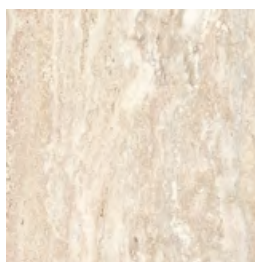

Efes beige 30x30 плитка напольная
Рекомендованная розничная цена: 660 р/кв.м