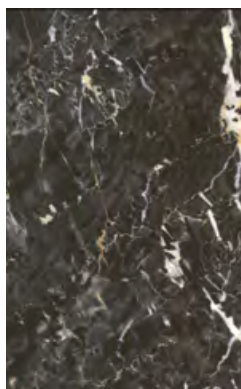

Argos nero плитка настенная
25x40
**Рекомендованная
розничная цена: 630 р/кв.м**