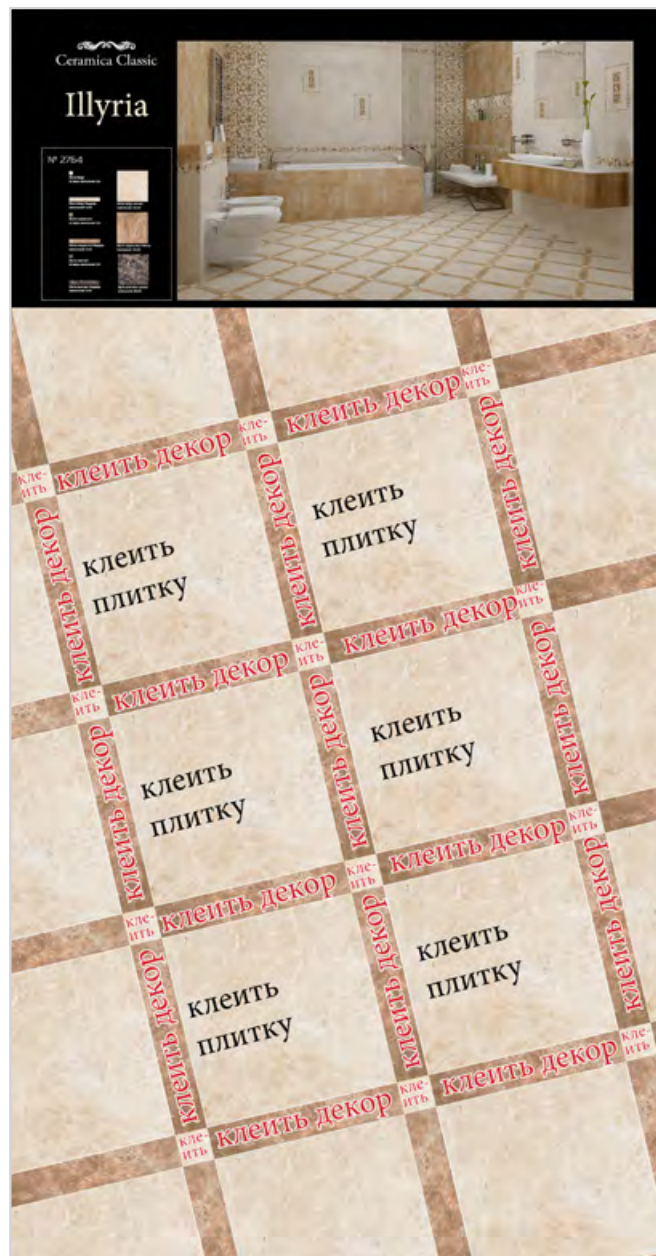

100x192

Коллекция находится на складе «Баусервис» по адресу: МО, г. Подольск, Домодедовское шоссе, д. 1В

По вопросам приобретения новой коллекции обращайтесь к Вашему менеджеру, или в Центральный офис «Баусервис» по телефону: 8 (495) 780-99-09