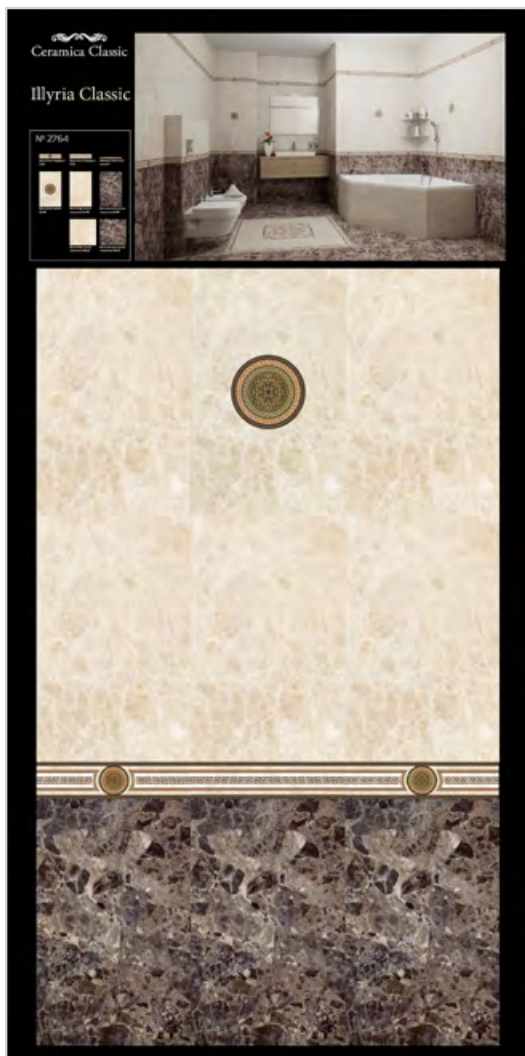

МЕРЧЕНДАЙЗИНГ

85x170