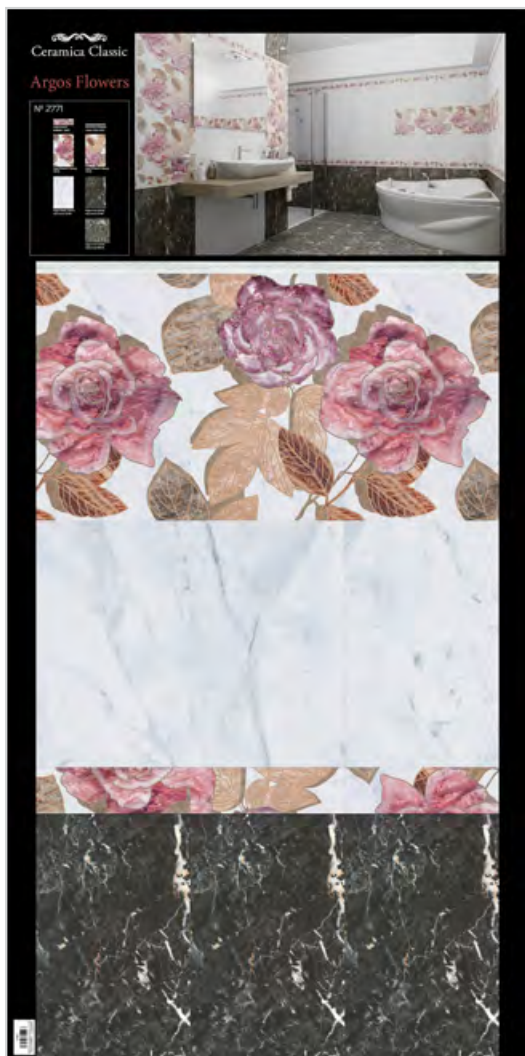

- торговая марка Ceramica Classic Россия
- коллекция **«ARGOS FLOWERS»**

МЕРЧЕНДАЙЗИНГ

85x170