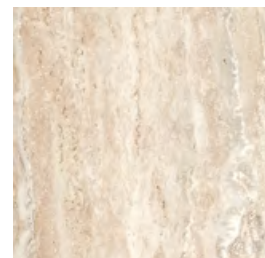

Efes toscana-2 правый декор 25x40

**Рекомендованная
розничная цена:**
299 р/шт.

Efes toscana-1 левый декор 25x40

**Рекомендованная
розничная цена:**
299 р/шт.

Efes beige 25x40 плитка настенная

**Рекомендованная
розничная цена:**
630 р/кв.м