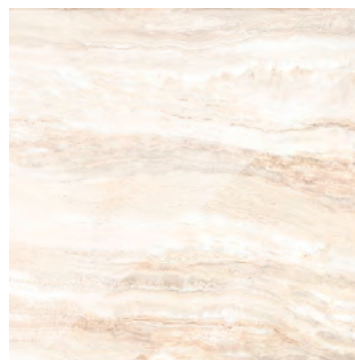

CP 11 60x60 полированный
Рекомендованная
розничная цена: 2 100 р/кв.м