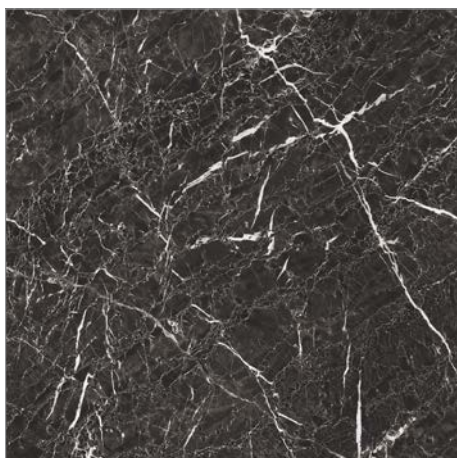

НОВИНКА

Black and White 2m61\LR 60x60 лапатированный
Рекомендованная
розничная цена: 1 613 р/кв.м