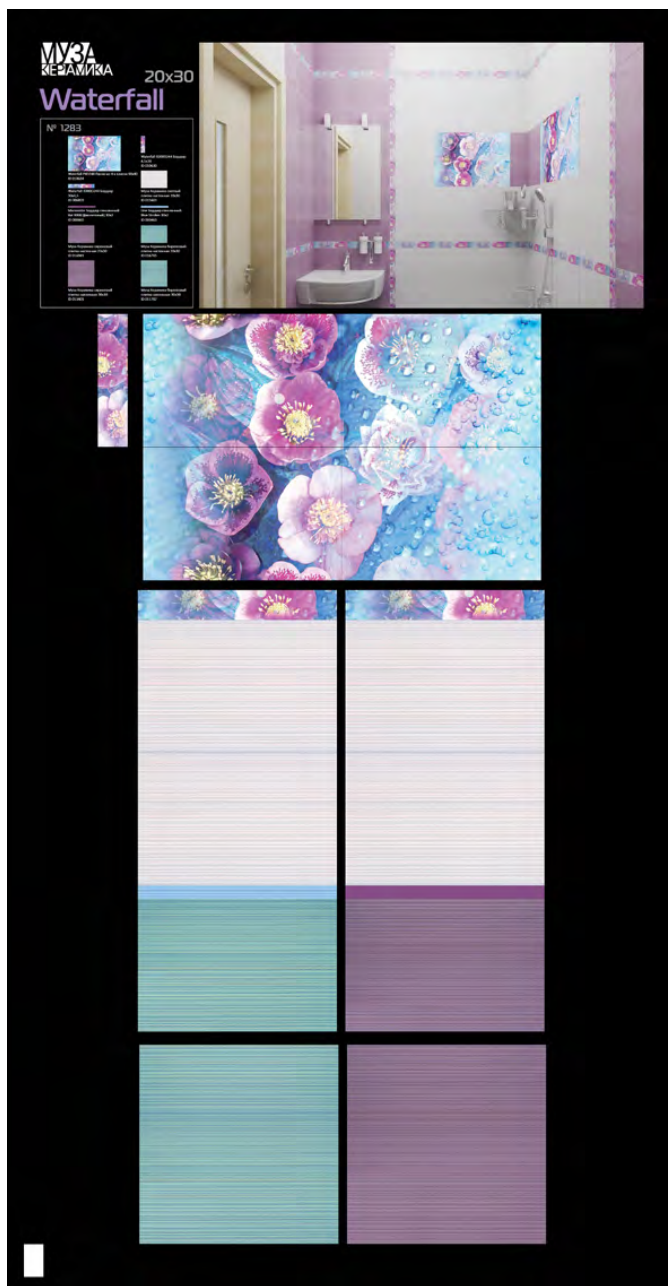

- торговая марка Россия
- коллекция «WATERFALL»

МЕРЧЕНДАЙЗИНГ

85x170

100x192

Коллекция находится на складе «Баусервис» по адресу: МО, г. Подольск, Домодедовское шоссе, д. 1В

По вопросам приобретения новой коллекции обращайтесь к Вашему менеджеру, или в Центральный офис «Баусервис» по телефону: 8 (495) 780-99-09