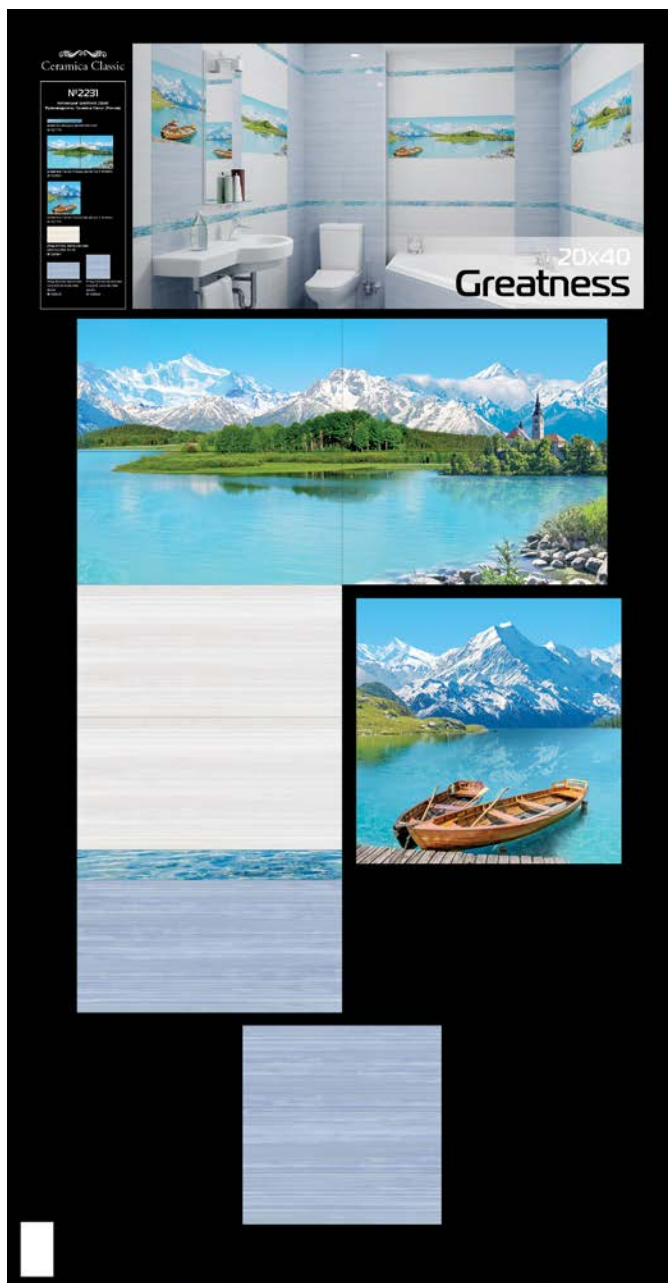

МЕРЧЕНДАЙЗИНГ

85x170

100x192