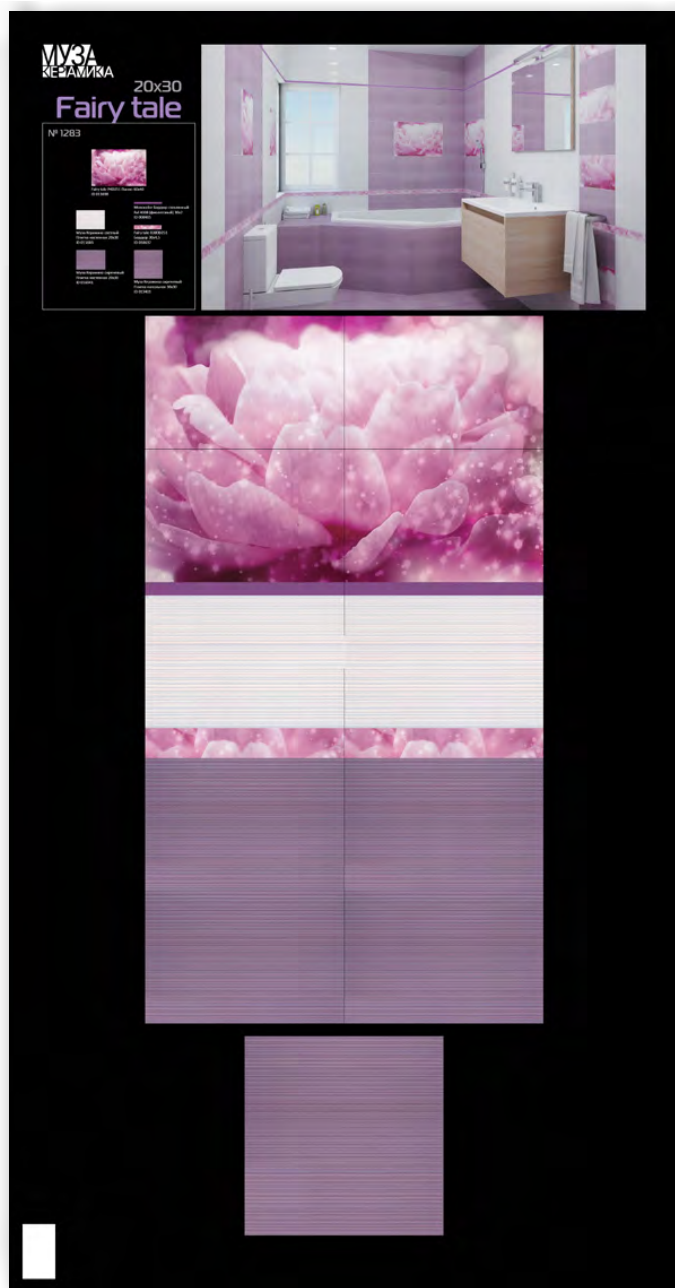

- торговая марка Россия
- коллекция «FAIRY TALE»

МЕРЧЕНДАЙЗИНГ

85x170

100x192

Коллекция находится на складе «Баусервис» по адресу: МО, г. Подольск, Домодедовское шоссе, д. 1В

По вопросам приобретения новой коллекции обращайтесь к Вашему менеджеру, или в Центральный офис «Баусервис» по телефону: 8 (495) 780-99-09