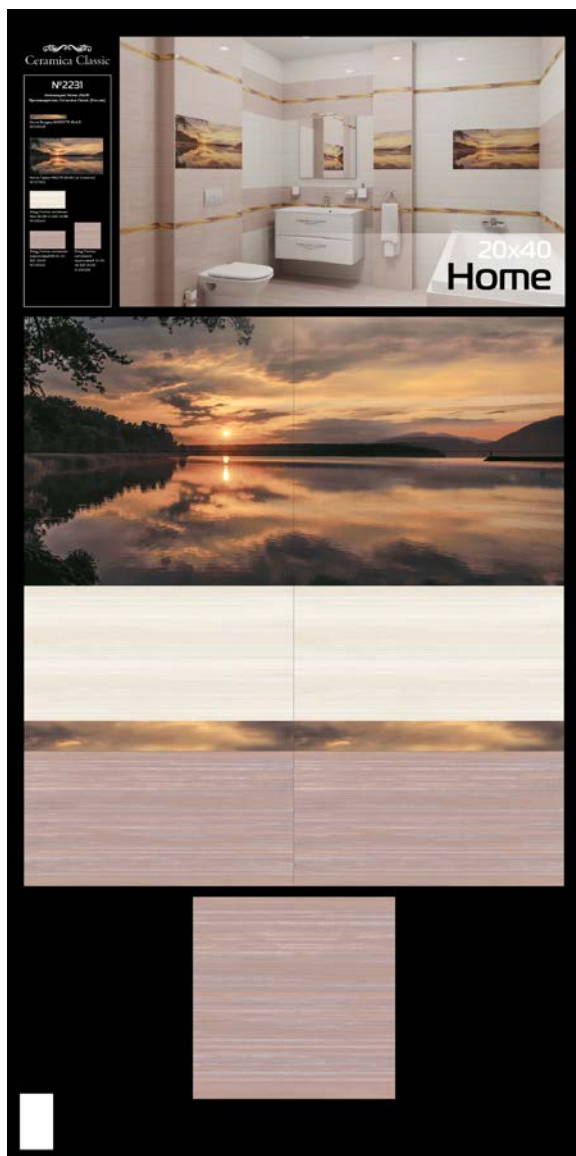

- торговая марка Ceramica Classic Россия
- коллекция «HOME»

МЕРЧЕНДАЙЗИНГ

85x170