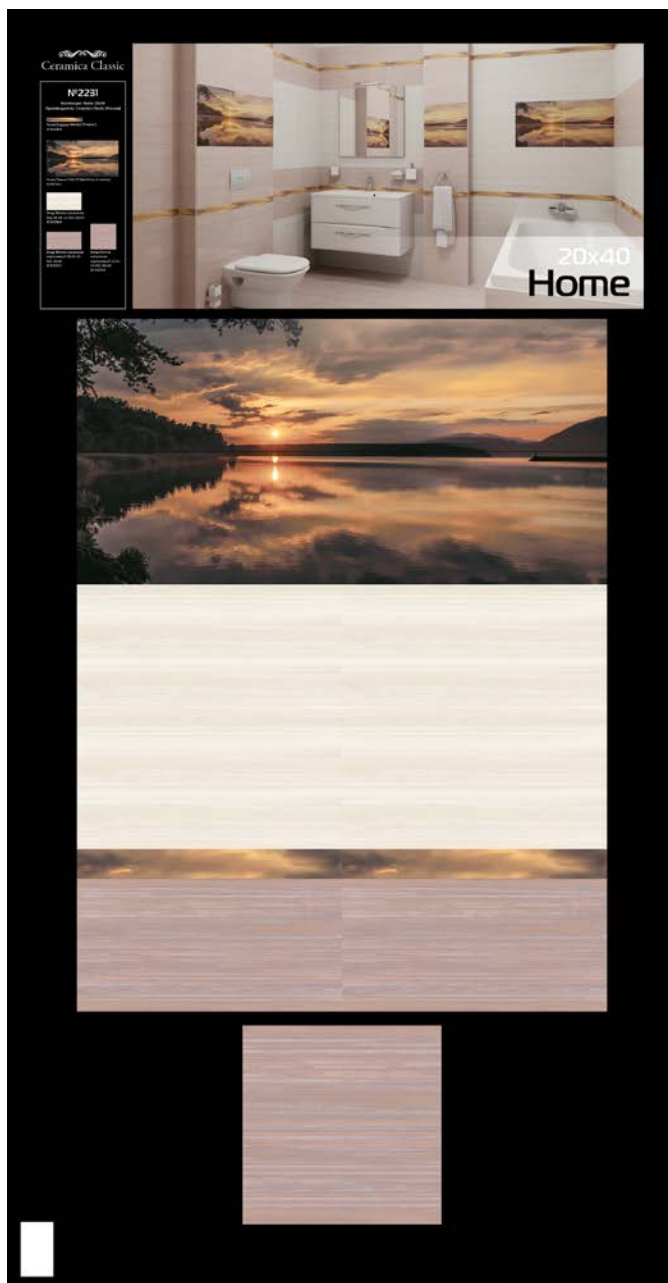

- торговая марка Ceramica Classic Россия
- коллекция «HOME»

МЕРЧЕНДАЙЗИНГ

85x170

100x192

Коллекция находится на складе «Баусервис» по адресу: МО, г. Подольск, Домодедовское шоссе, д. 1В

По вопросам приобретения новой коллекции обращайтесь к Вашему менеджеру, или в Центральный офис «Баусервис» по телефону: 8 (495) 780-99-09