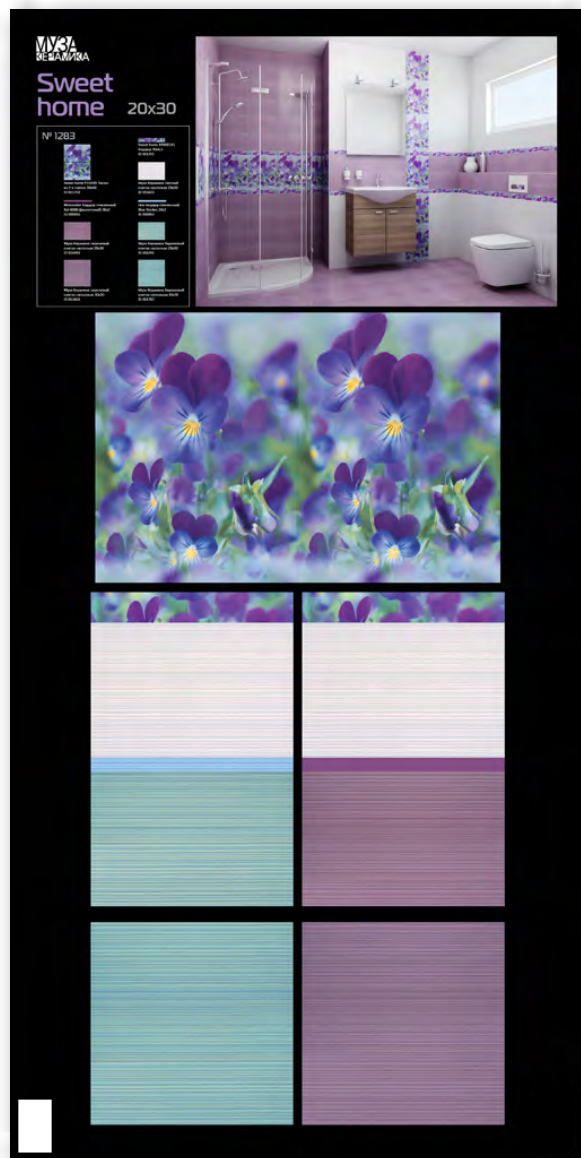

МЕРЧЕНДАЙЗИНГ

85x170