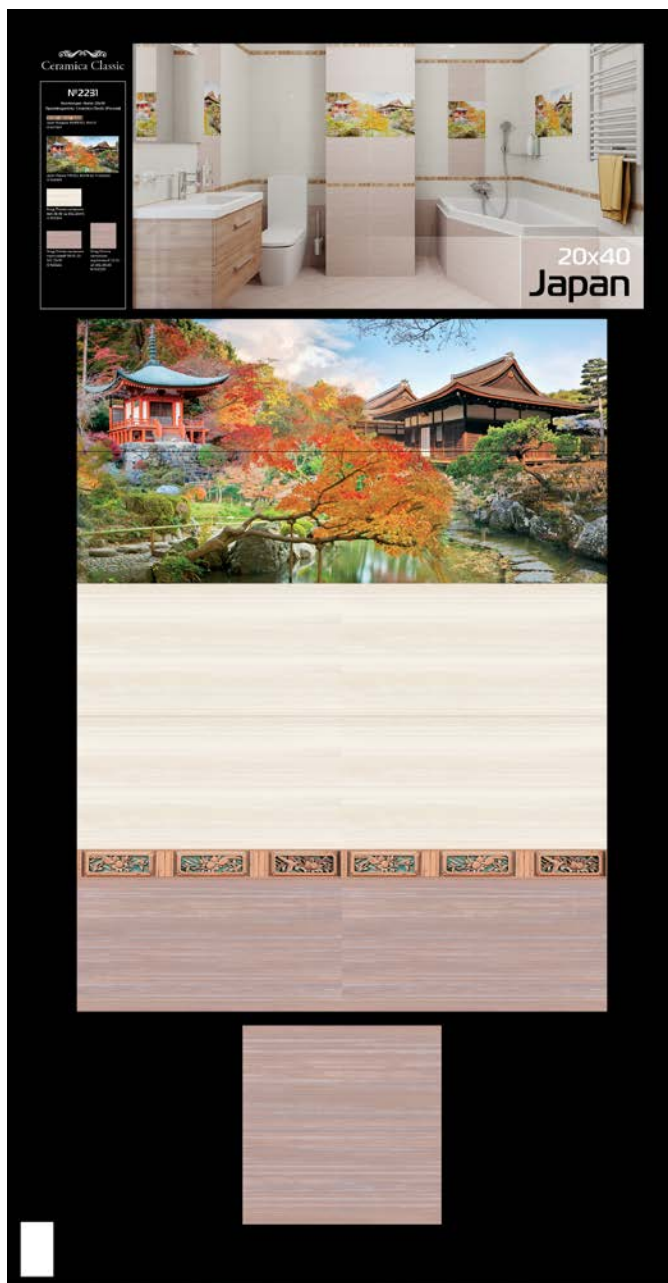

МЕРЧЕНДАЙЗИНГ

85x170

100x192

Коллекция находится на складе «Баусервис» по адресу: МО, г. Подольск, Домодедовское шоссе, д. 1В

По вопросам приобретения новой коллекции обращайтесь к Вашему менеджеру, или в Центральный офис «Баусервис» по телефону: 8 (495) 780-99-09