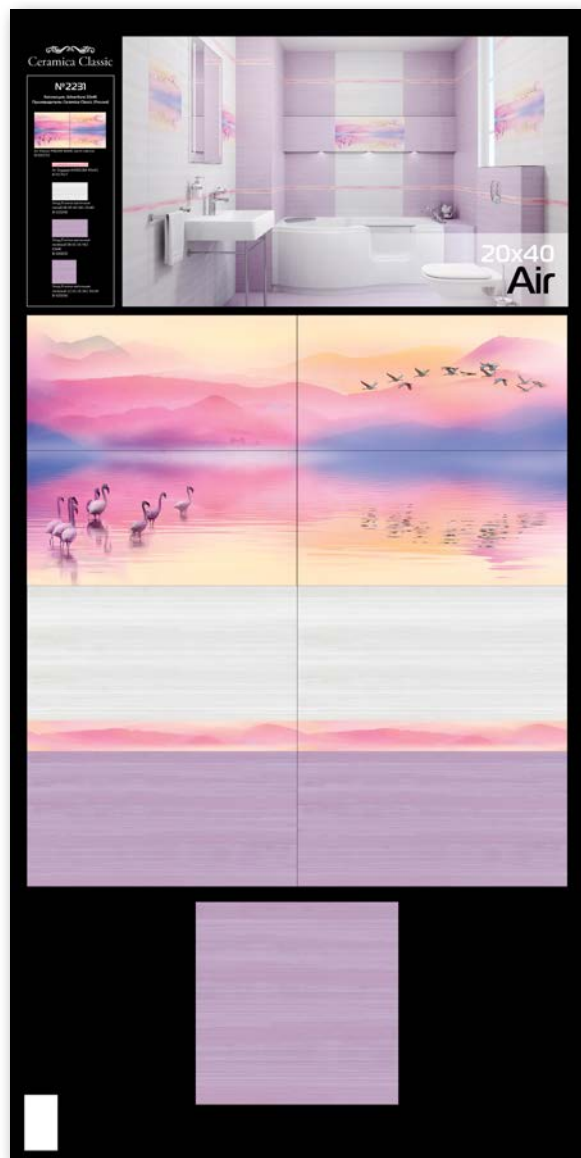

- торговая марка Ceramica Classic Россия
- коллекция «AIR»

МЕРЧЕНДАЙЗИНГ

85x170