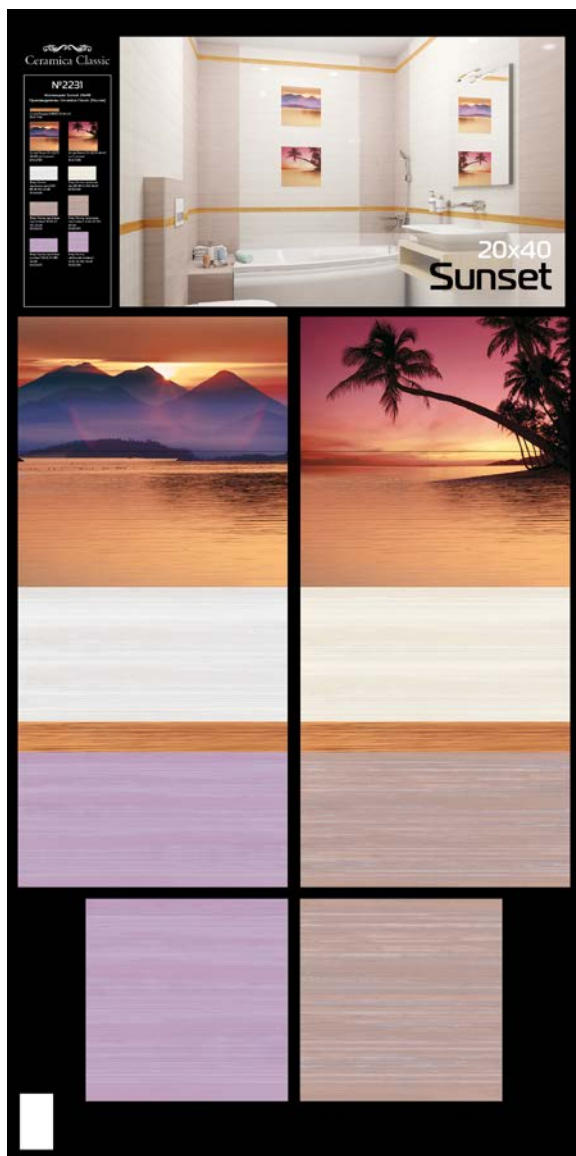

МЕРЧЕНДАЙЗИНГ

85x170