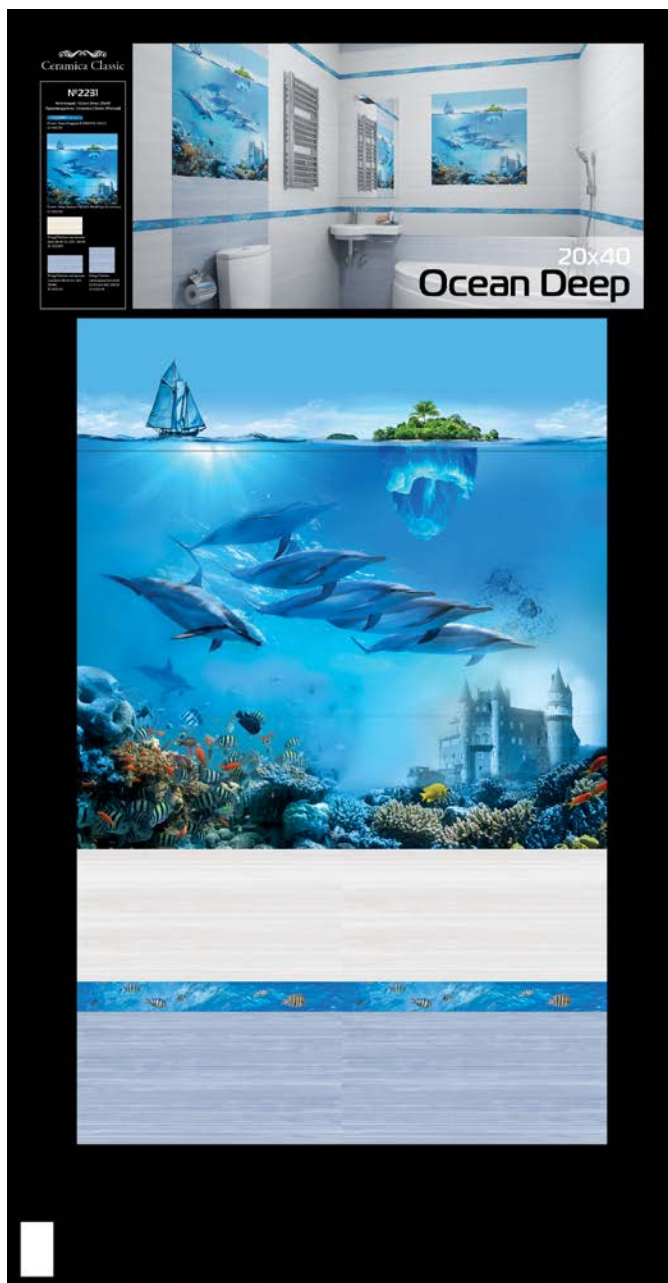

МЕРЧЕНДАЙЗИНГ

85x170

100x192

Коллекция находится на складе «Баусервис» по адресу: МО, г. Подольск, Домодедовское шоссе, д. 1В

По вопросам приобретения новой коллекции обращайтесь к Вашему менеджеру, или в Центральный офис «Баусервис» по телефону: 8 (495) 780-99-09