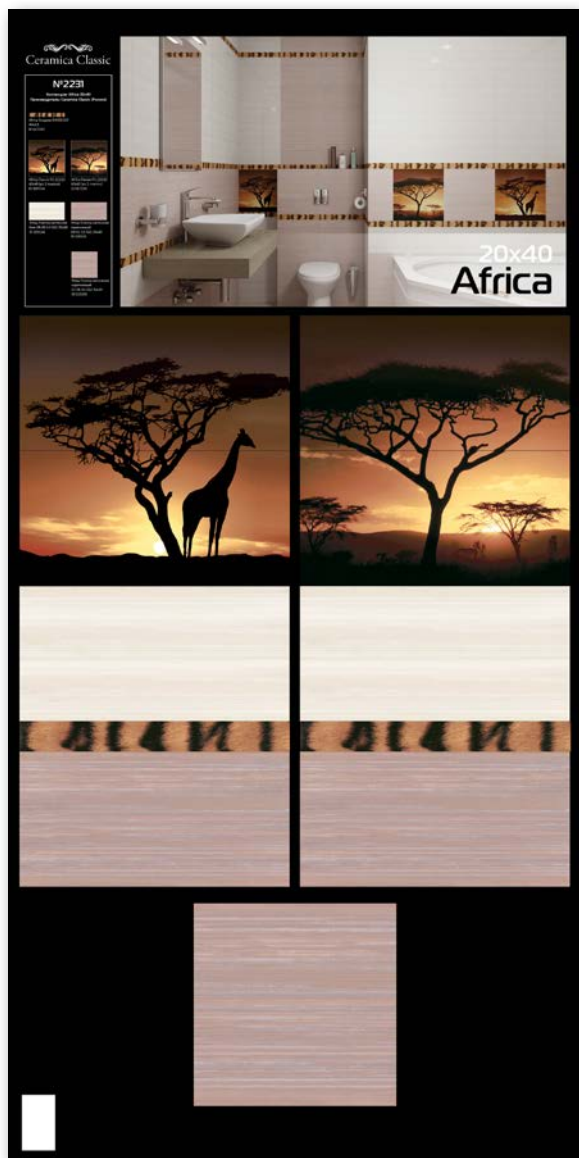

- торговая марка Ceramica Classic Россия
- коллекция «AFRICA»

МЕРЧЕНДАЙЗИНГ

85x170