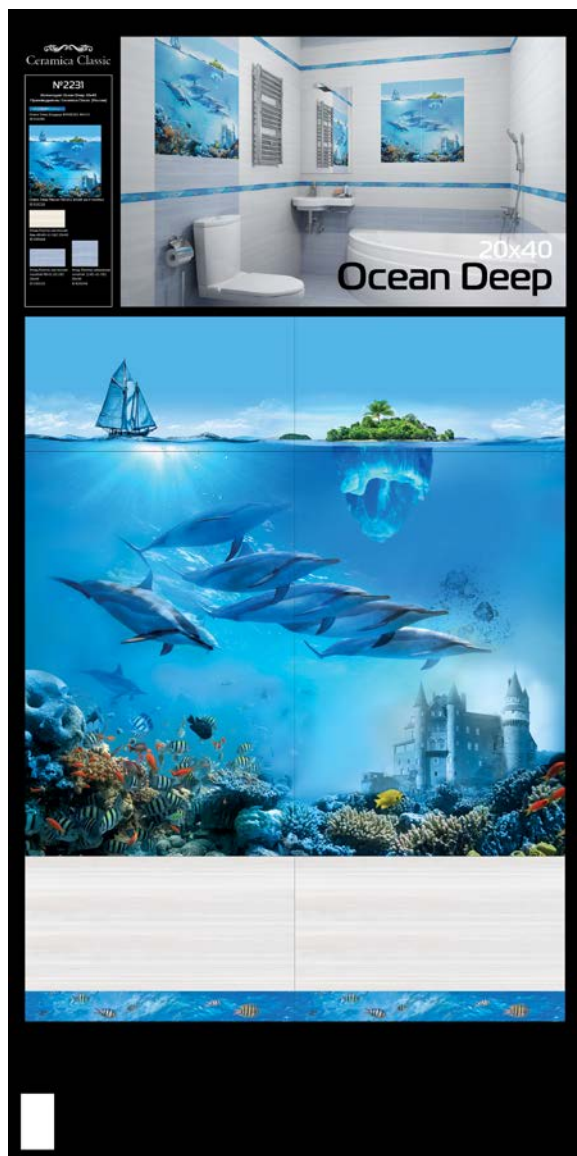

МЕРЧЕНДАЙЗИНГ

85x170