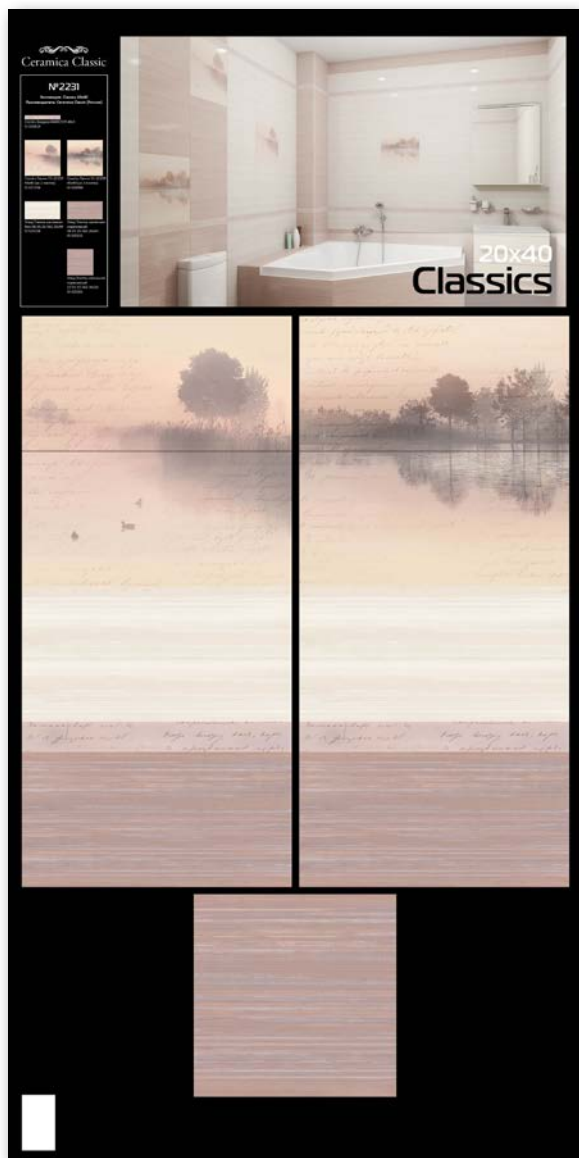

- торговая марка Ceramica Classic Россия
- коллекция «CLASSICS»

МЕРЧЕНДАЙЗИНГ

85x170