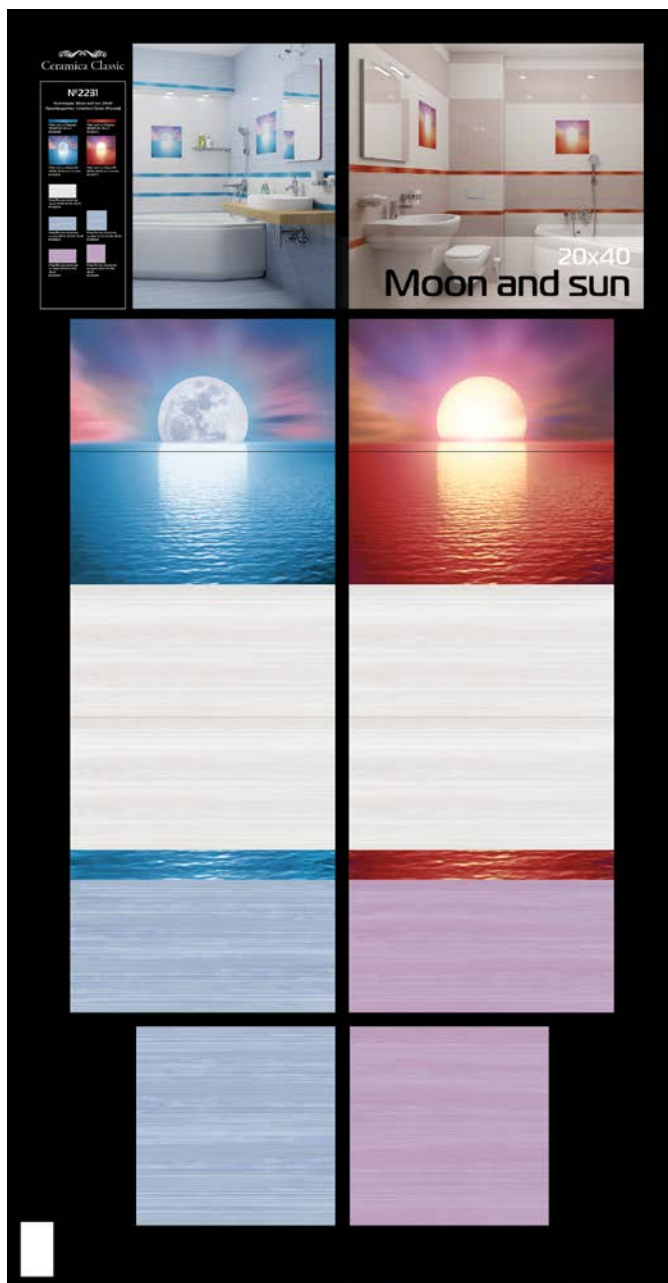

МЕРЧЕНДАЙЗИНГ

85x170

100x192