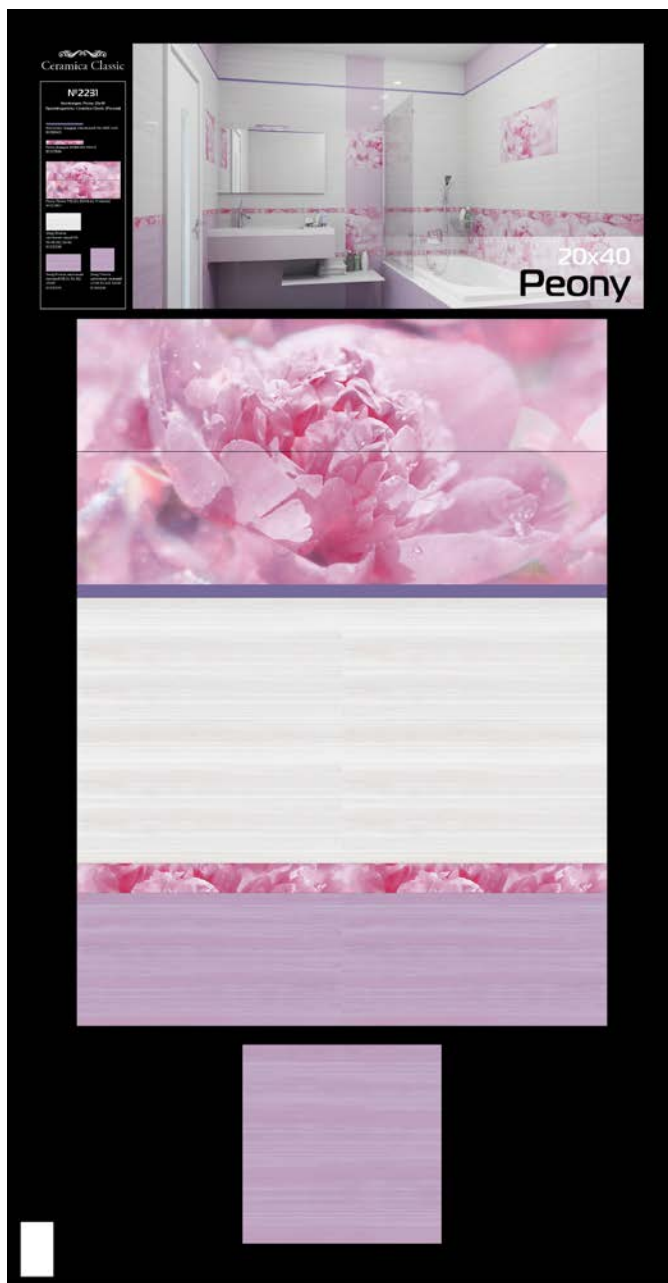

- торговая марка Ceramica Classic Россия
- коллекция «PEONY»

МЕРЧЕНДАЙЗИНГ

85x170

100x192