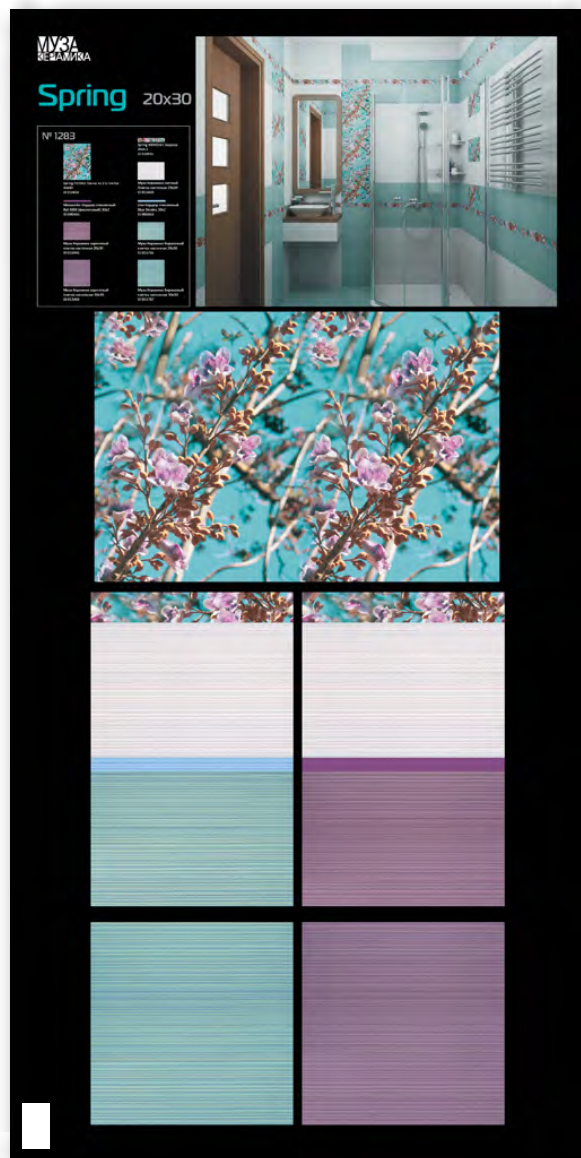

МЕРЧЕНДАЙЗИНГ

85x170