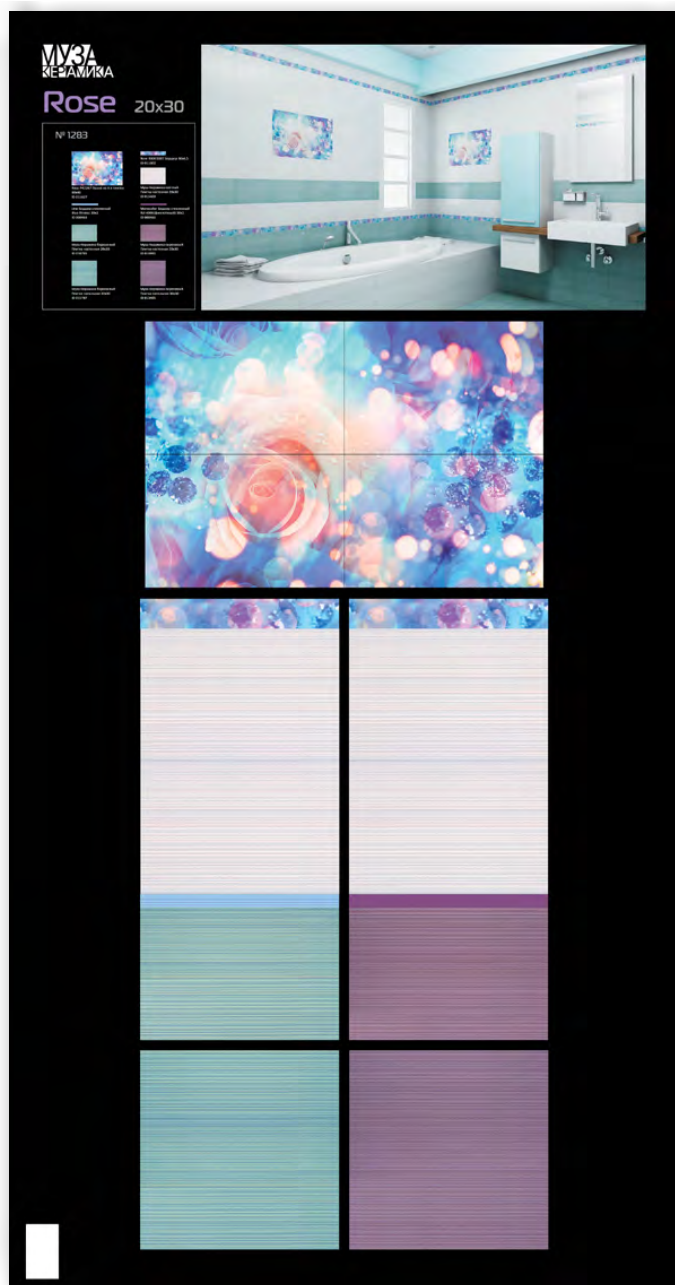

Муза Керамика сиреневый
Плитка напольная 30x30
Рекомендованная
розничная цена: 555 р/кв.м

Муза Керамика бирюзовый
Плитка напольная 30x30
Рекомендованная
розничная цена: 555 р/кв.м

МЕРЧЕНДАЙЗИНГ

85x170

100x192