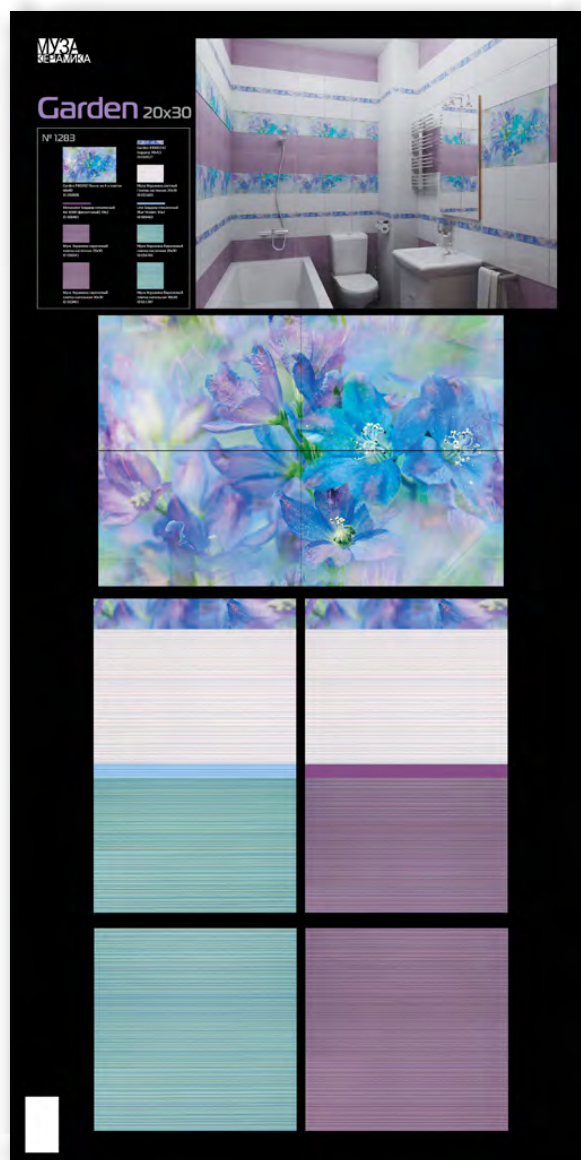

МЕРЧЕНДАЙЗИНГ

85x170