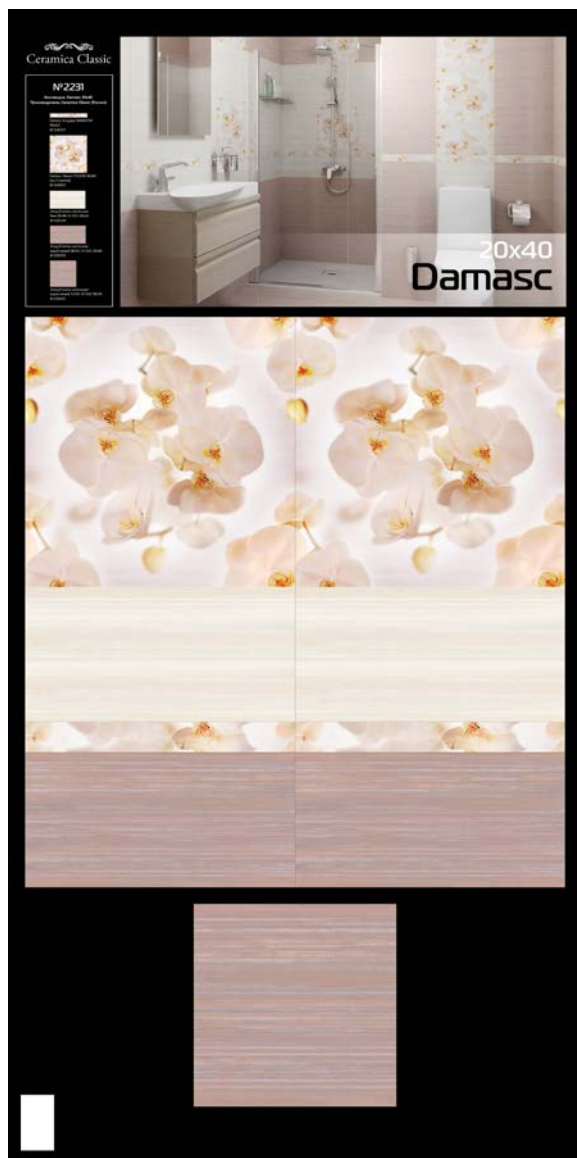

МЕРЧЕНДАЙЗИНГ

85x170