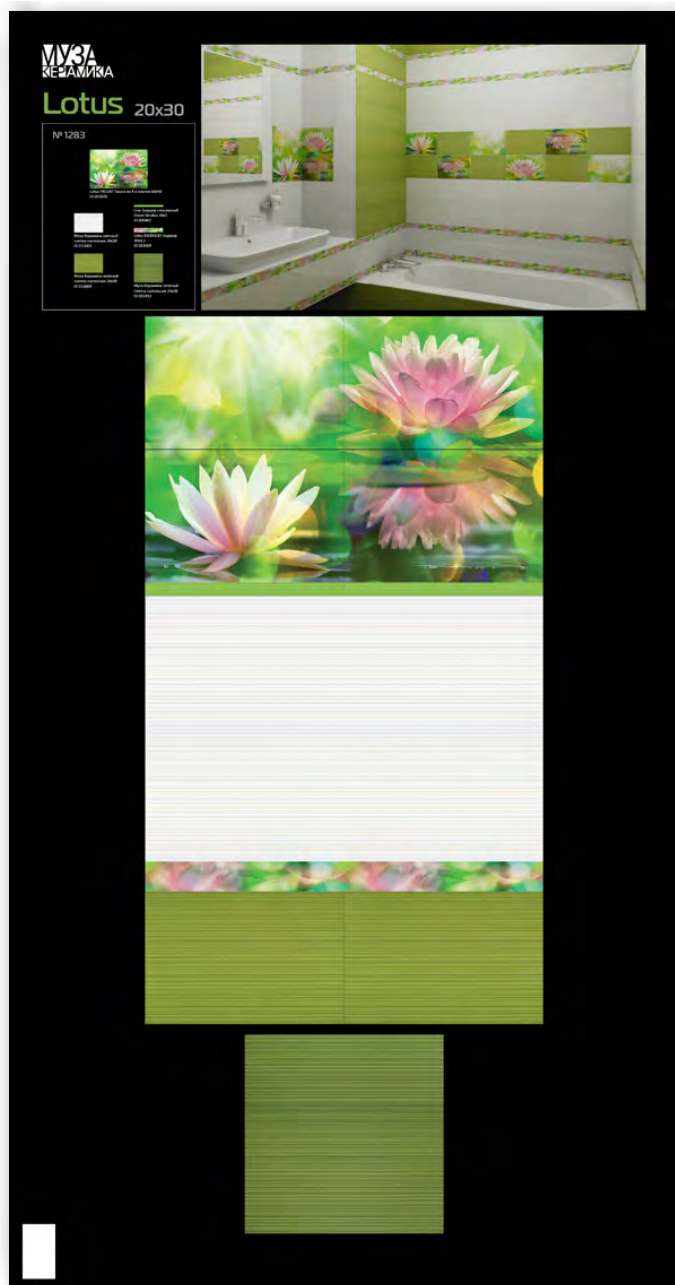

Муза Керамика зеленый
Плитка настенная 20x30
Рекомендованная
розничная цена: 439 р/кв.м

Муза Керамика зеленый
Плитка напольная 30x30
Рекомендованная
розничная цена: 555 р/кв.м

МЕРЧЕНДАЙЗИНГ

85x170

100x192