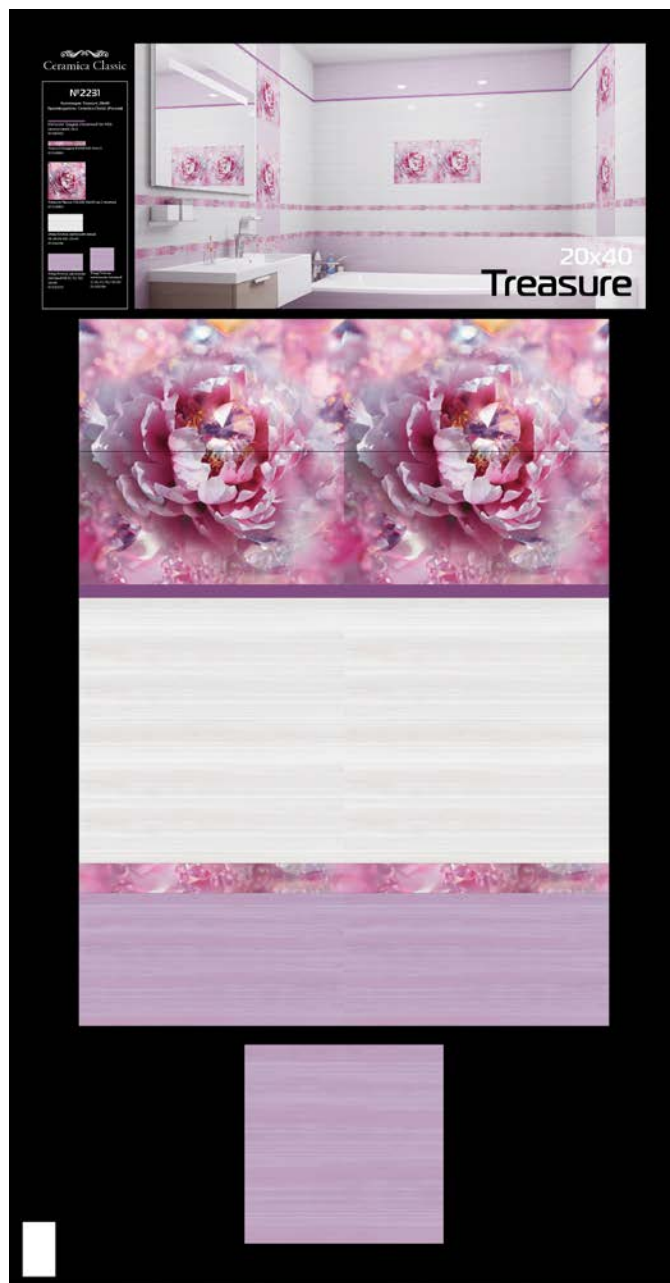

МЕРЧЕНДАЙЗИНГ

85x170

100x192