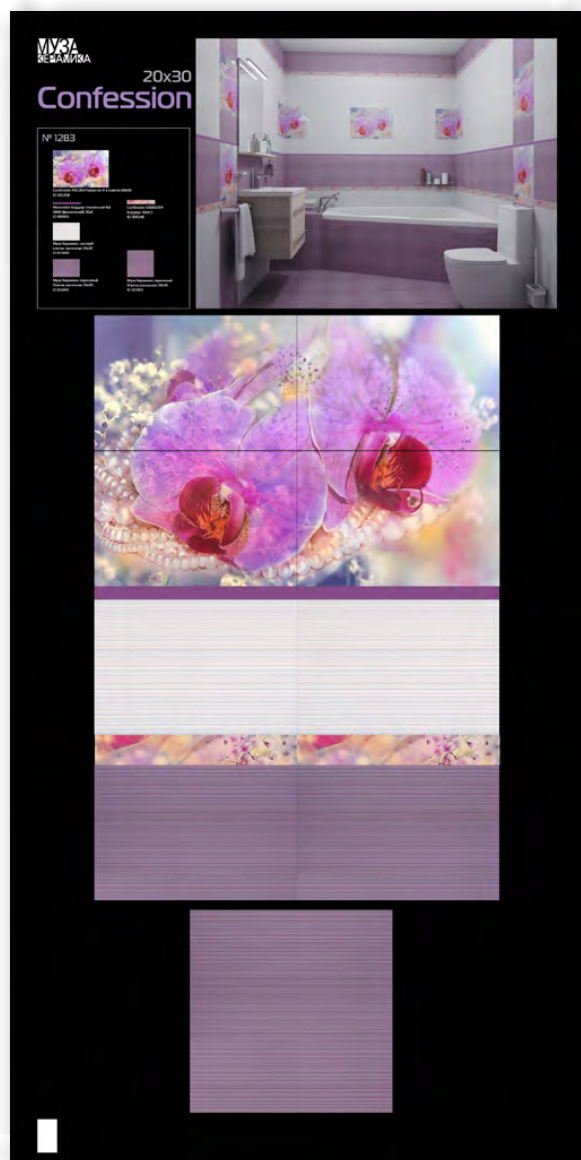

- торговая марка Россия
- коллекция «**CONFESSION**»

МЕРЧЕНДАЙЗИНГ

85x170