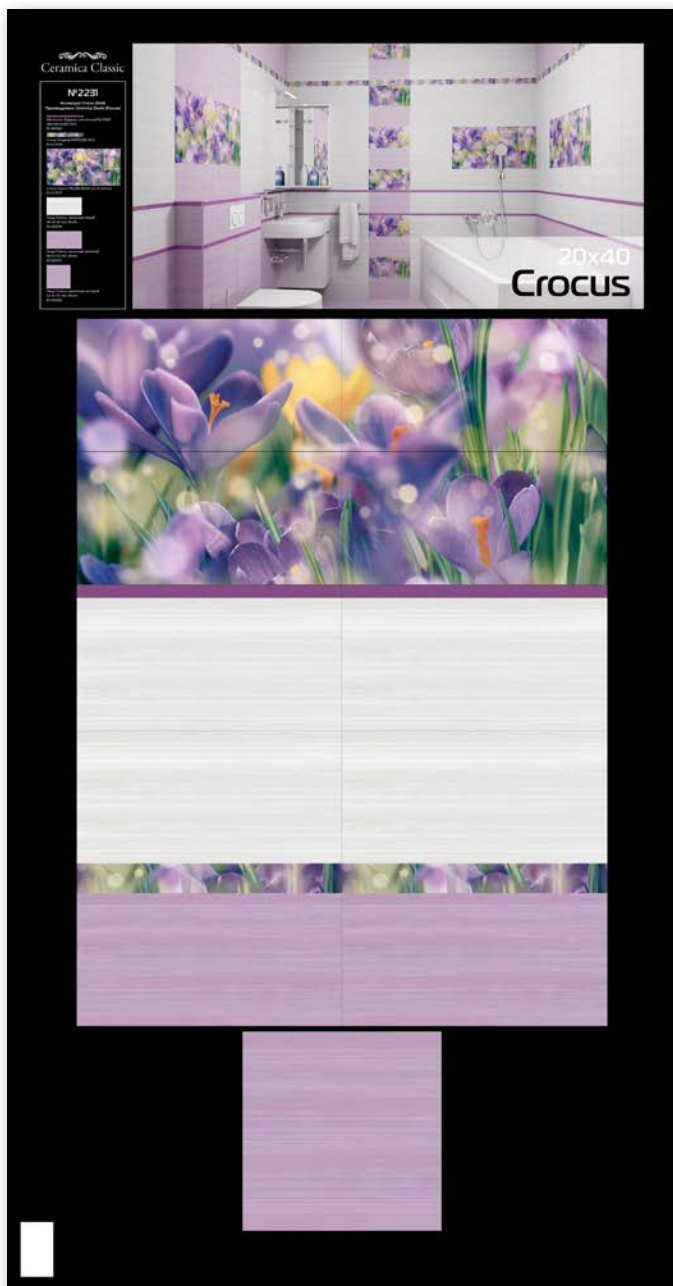

- торговая марка Ceramica Classic Россия
- коллекция «CROCUS»

МЕРЧЕНДАЙЗИНГ

85x170

100x192

Коллекция находится на складе «Баусервис» по адресу: МО, г. Подольск, Домодедовское шоссе, д. 1В

По вопросам приобретения новой коллекции обращайтесь к Вашему менеджеру, или в Центральный офис «Баусервис» по телефону: 8 (495) 780-99-09