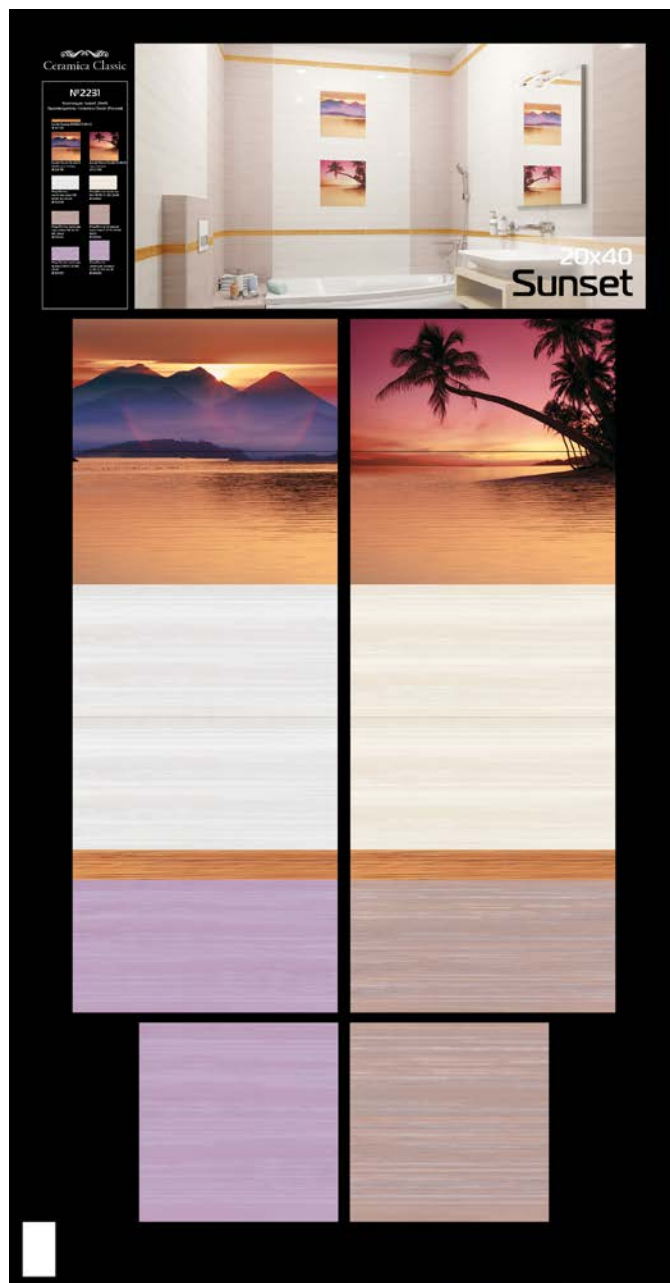

МЕРЧЕНДАЙЗИНГ

85x170

100x192