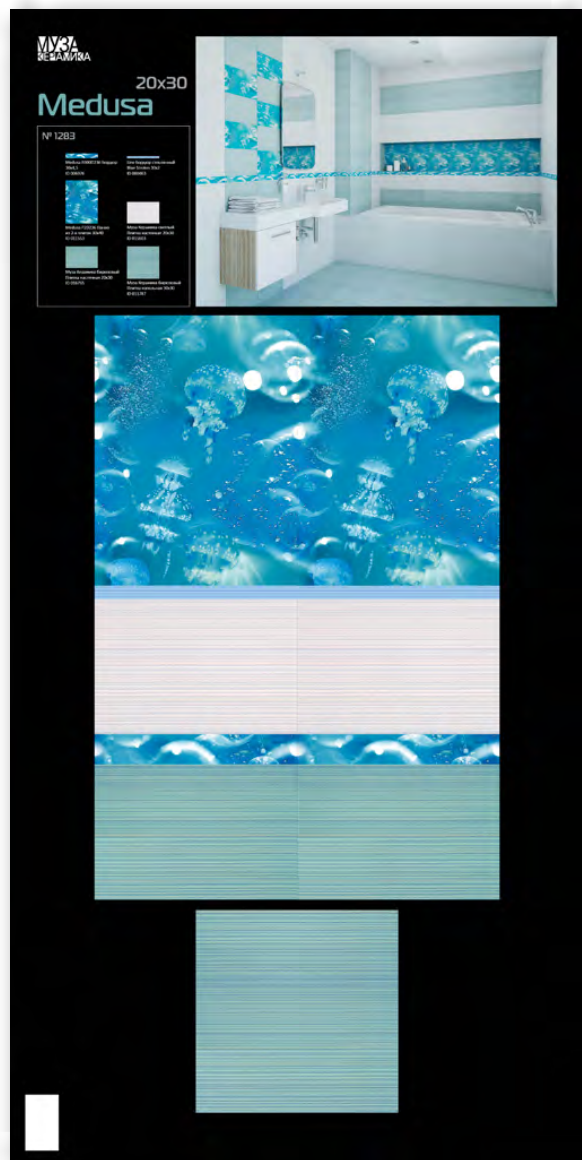

МЕРЧЕНДАЙЗИНГ

85x170