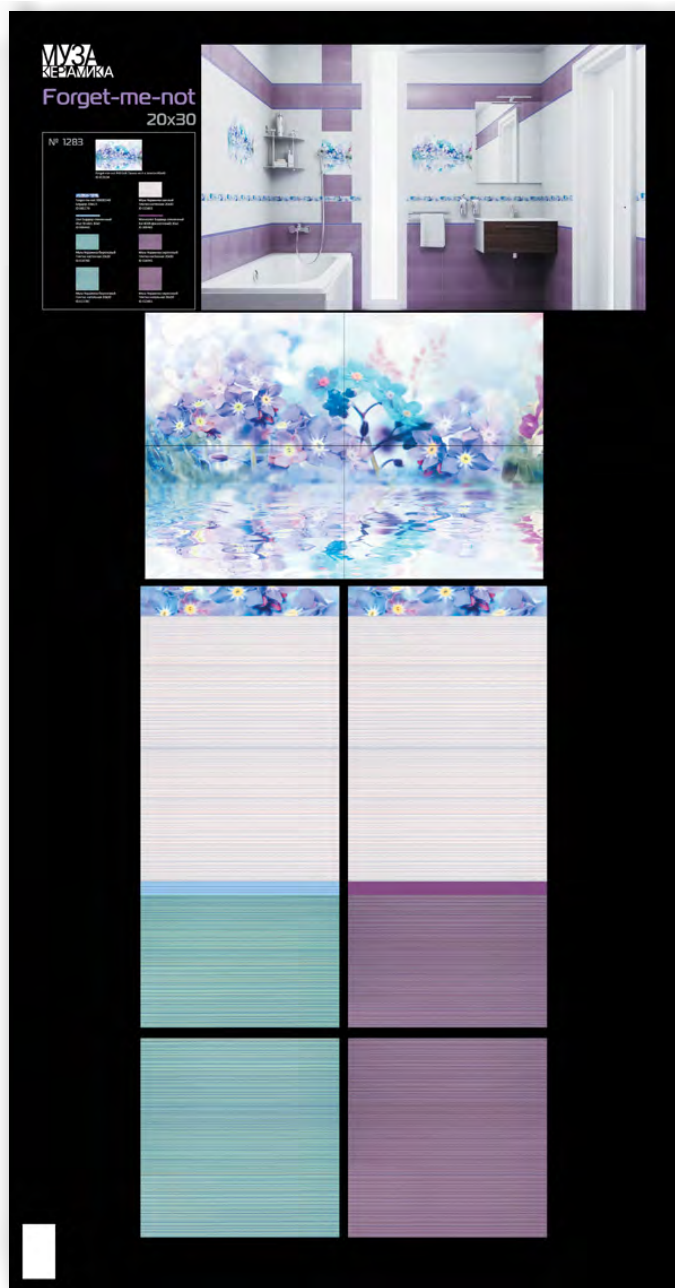

МЕРЧЕНДАЙЗИНГ

85x170

100x192

Коллекция находится на складе «Баусервис» по адресу: МО, г. Подольск, Домодедовское шоссе, д. 1В

По вопросам приобретения новой коллекции обращайтесь к Вашему менеджеру, или в Центральный офис «Баусервис» по телефону: 8 (495) 780-99-09