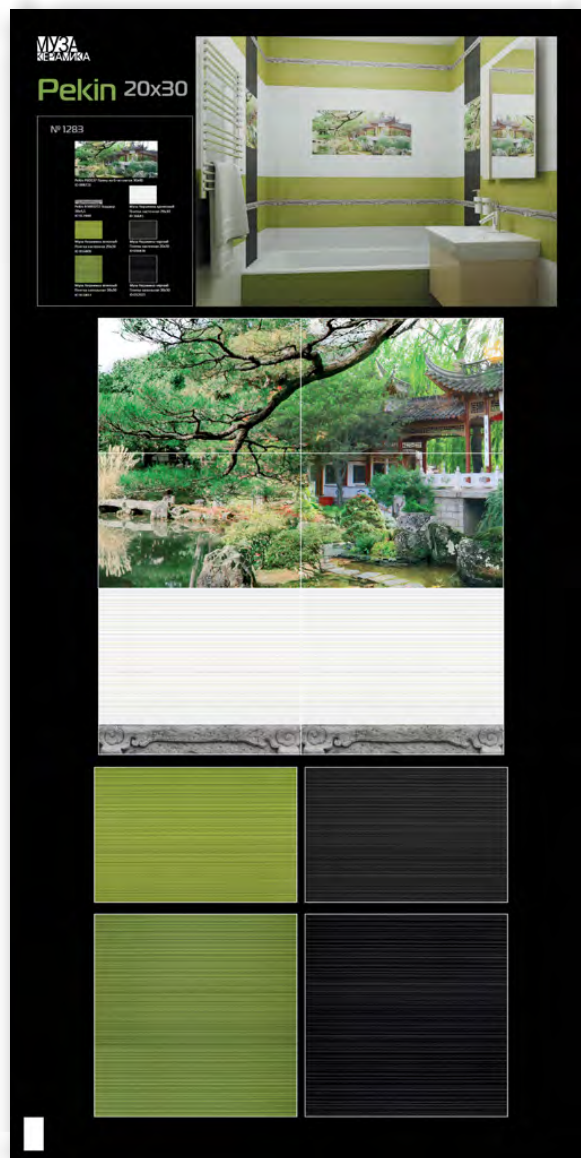

МЕРЧЕНДАЙЗИНГ

85x170