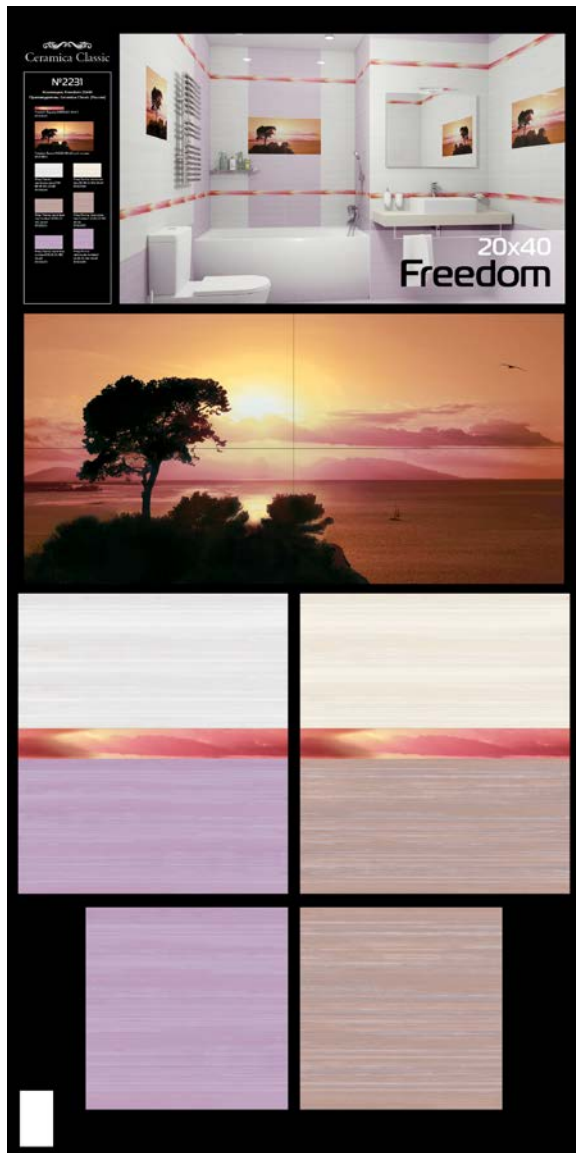

МЕРЧЕНДАЙЗИНГ

85x170