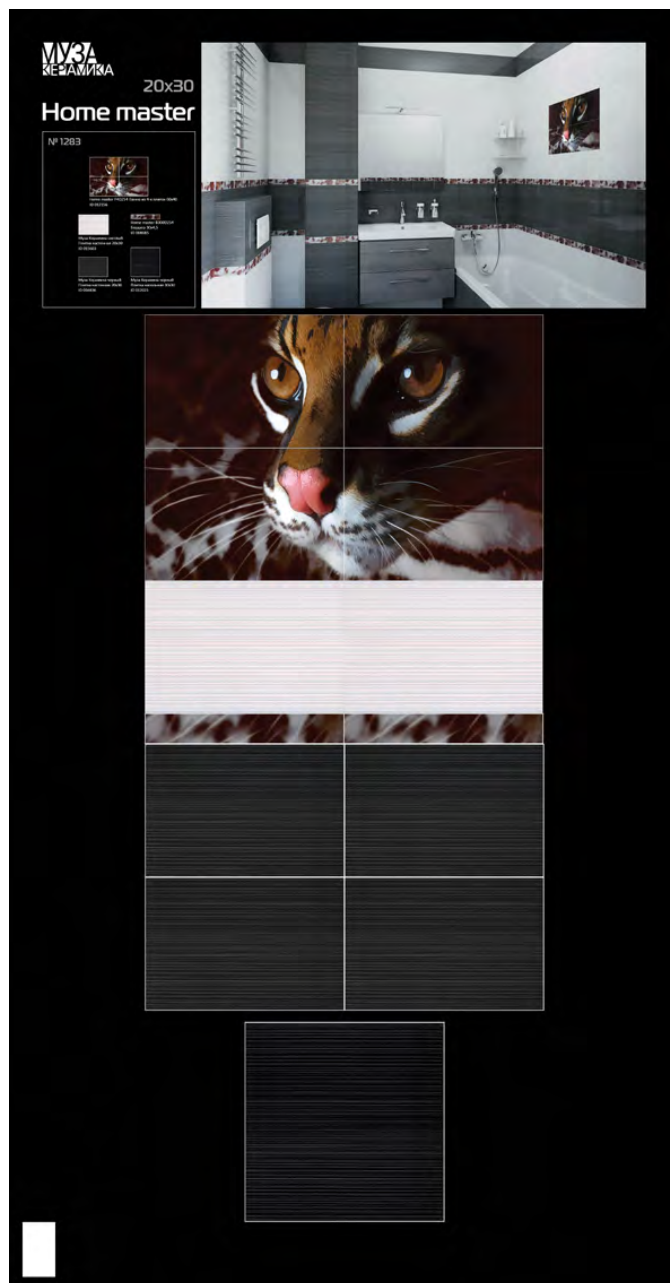

МЕРЧЕНДАЙЗИНГ

85x170

100x192

Коллекция находится на складе «Баусервис» по адресу: МО, г. Подольск, Домодедовское шоссе, д. 1В

По вопросам приобретения новой коллекции обращайтесь к Вашему менеджеру, или в Центральный офис «Баусервис» по телефону: 8 (495) 780-99-09