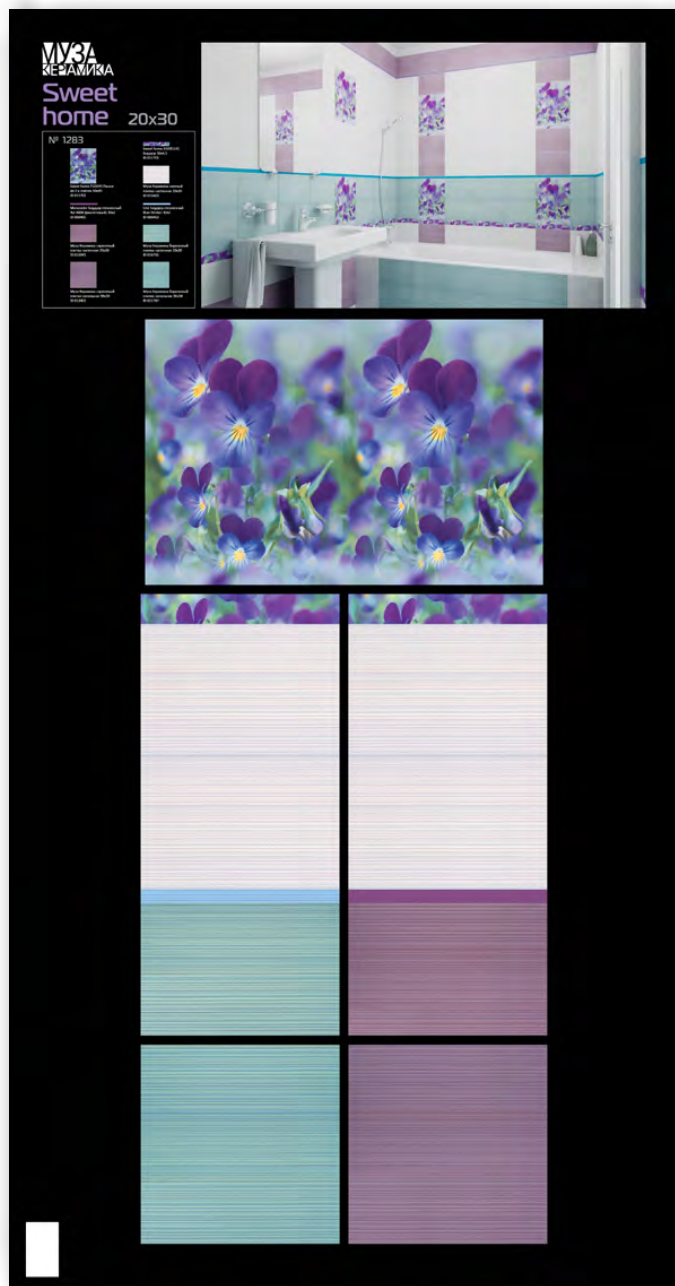

МЕРЧЕНДАЙЗИНГ

85x170

100x192