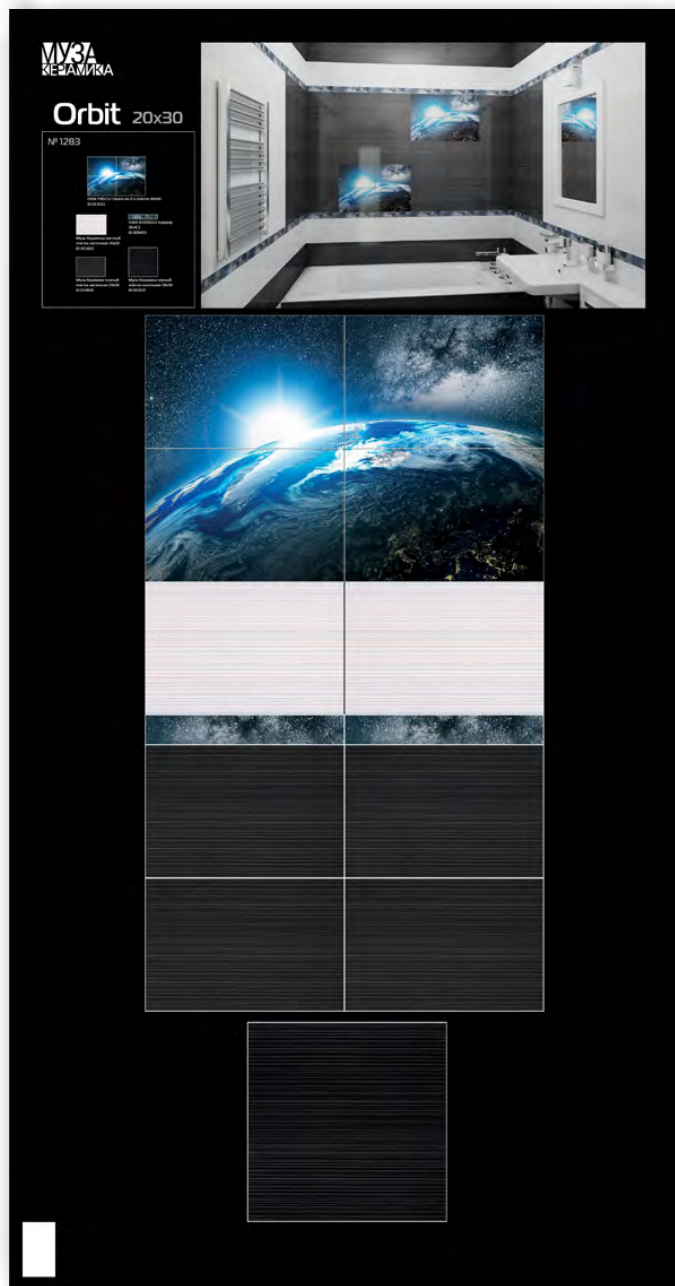

Муза Керамика черный
Плитка настенная 20x30
Рекомендованная
розничная цена: 439 р/кв.м

Муза Керамика черный
Плитка напольная 30x30
Рекомендованная
розничная цена: 555 р/кв.м

МЕРЧЕНДАЙЗИНГ

85x170

100x192

НОВИНКА