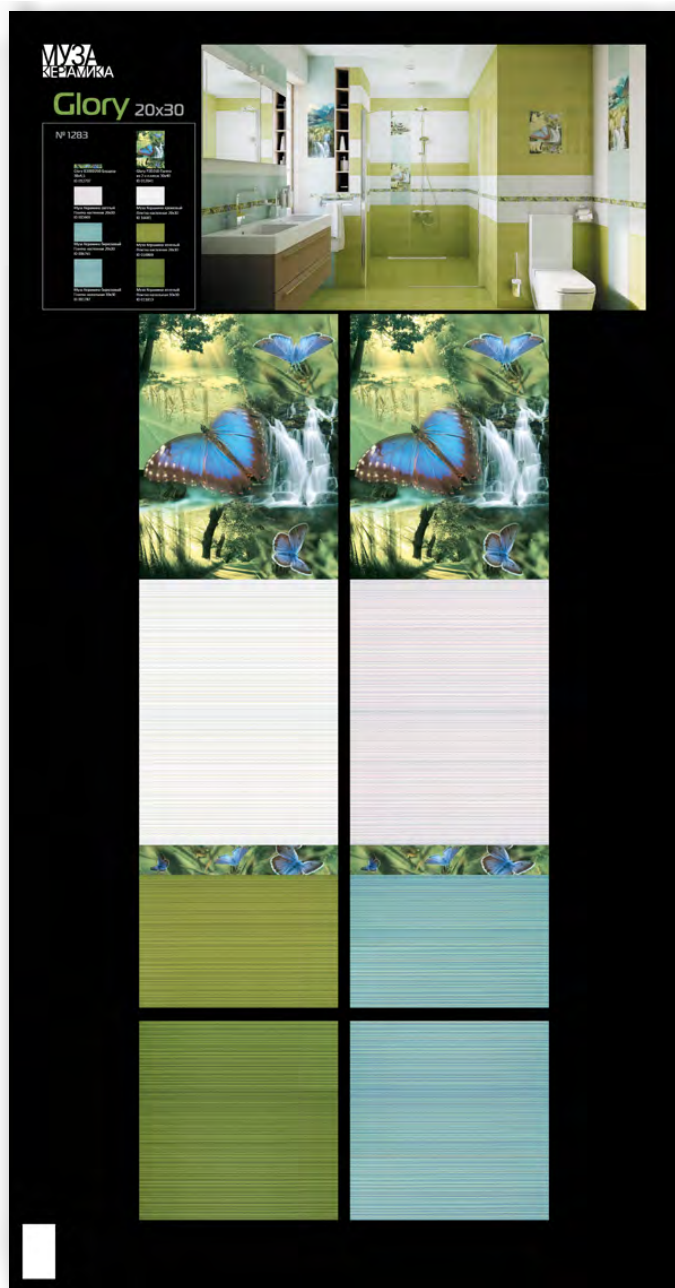

Муза Керамика зеленый
Плитка напольная 30x30
Рекомендованная
розничная цена: 555 р/кв.м

Муза Керамика бирюзовый
Плитка напольная 30x30
Рекомендованная
розничная цена: 555 р/кв.м

МЕРЧЕНДАЙЗИНГ

85x170

100x192