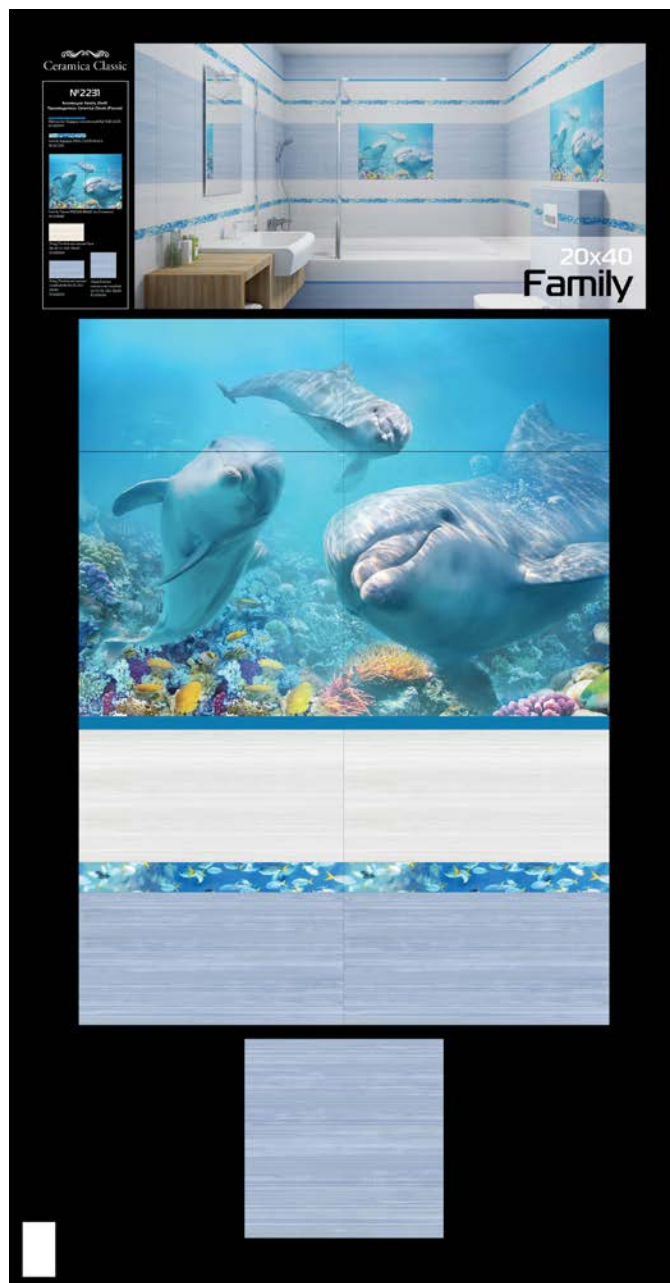

МЕРЧЕНДАЙЗИНГ

85x170

100x192