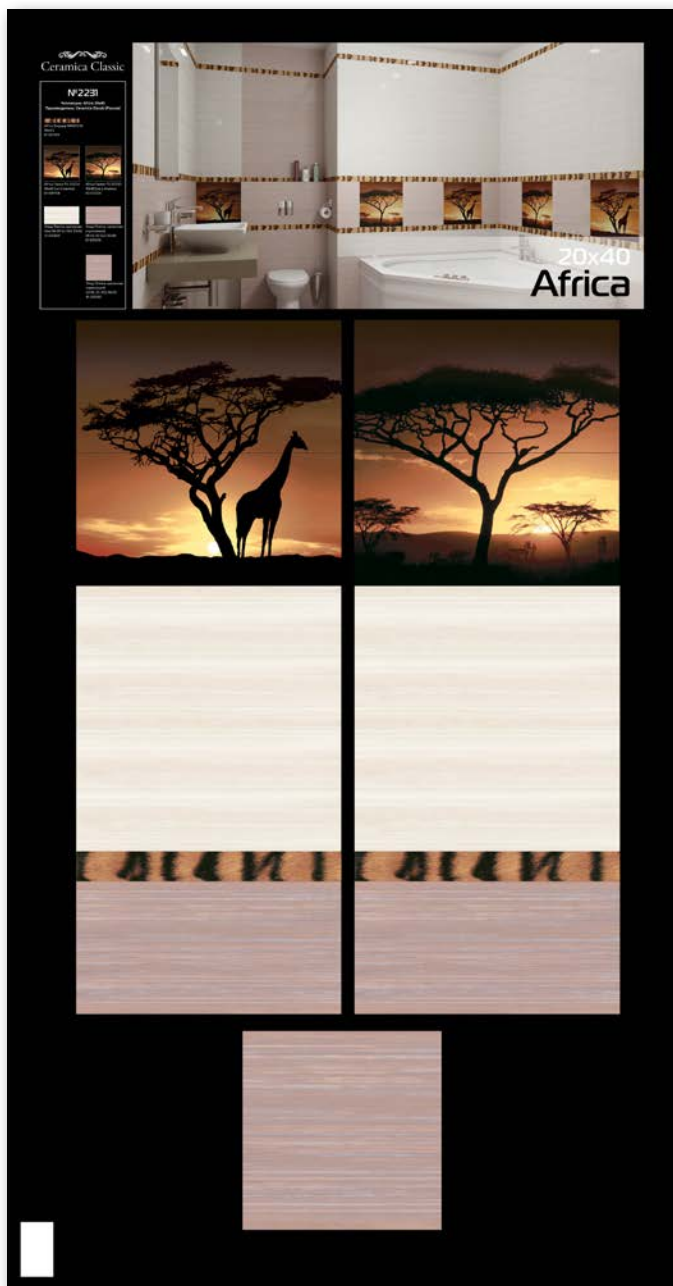

- торговая марка Ceramica Classic Россия
- коллекция «AFRICA»

МЕРЧЕНДАЙЗИНГ

85x170

100x192

Коллекция находится на складе «Баусервис» по адресу: МО, г. Подольск, Домодедовское шоссе, д. 1В

По вопросам приобретения новой коллекции обращайтесь к Вашему менеджеру, или в Центральный офис «Баусервис» по телефону: 8 (495) 780-99-09