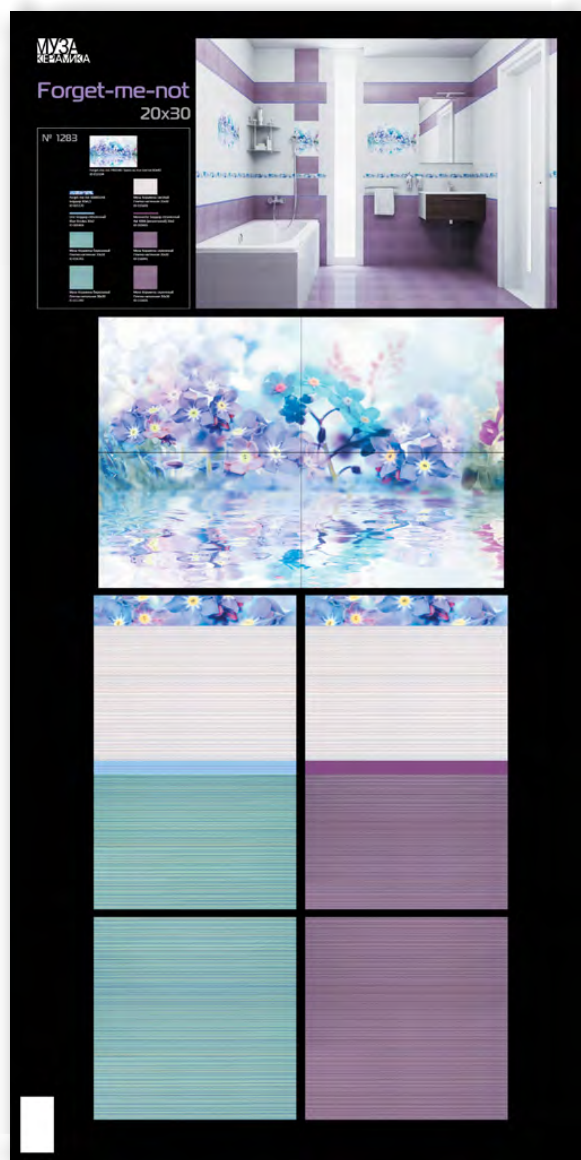

МЕРЧЕНДАЙЗИНГ

85x170