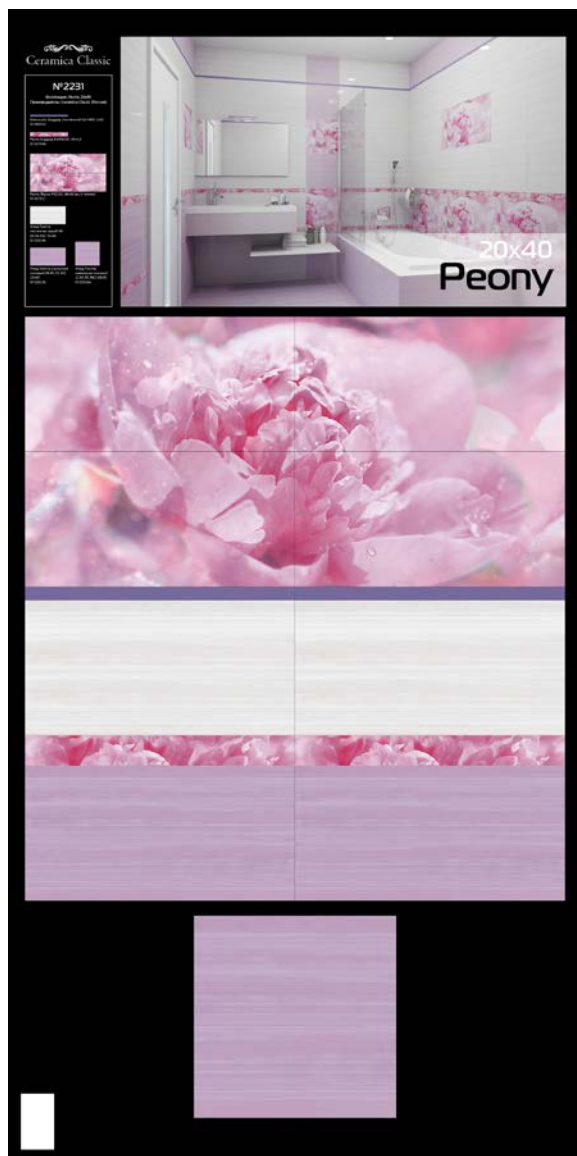

- торговая марка Ceramica Classic Россия
- коллекция «PEONY»

МЕРЧЕНДАЙЗИНГ

85x170