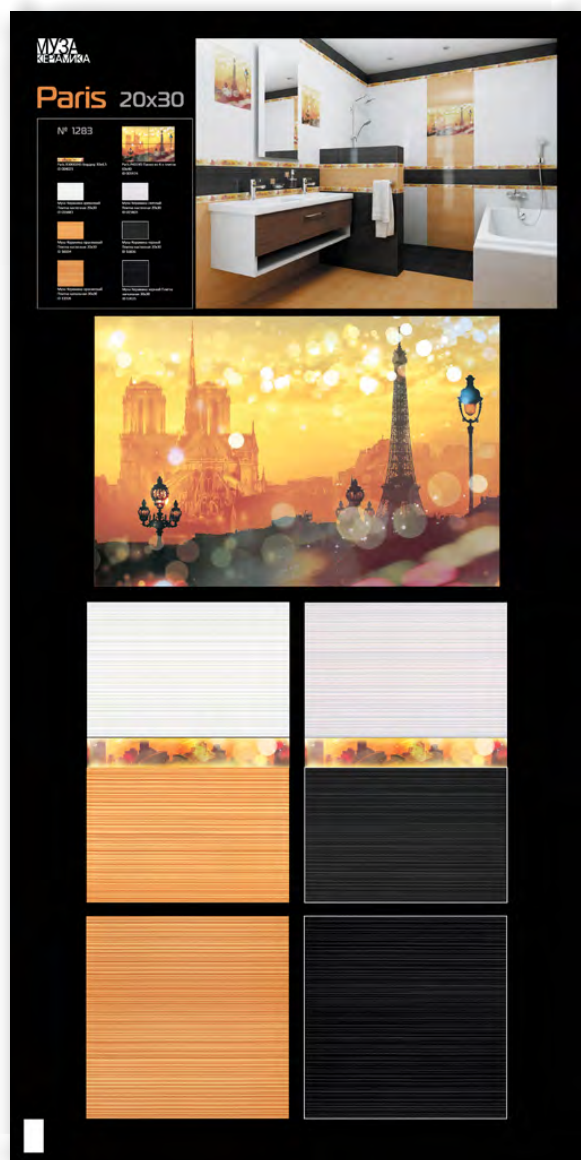

МЕРЧЕНДАЙЗИНГ

85x170