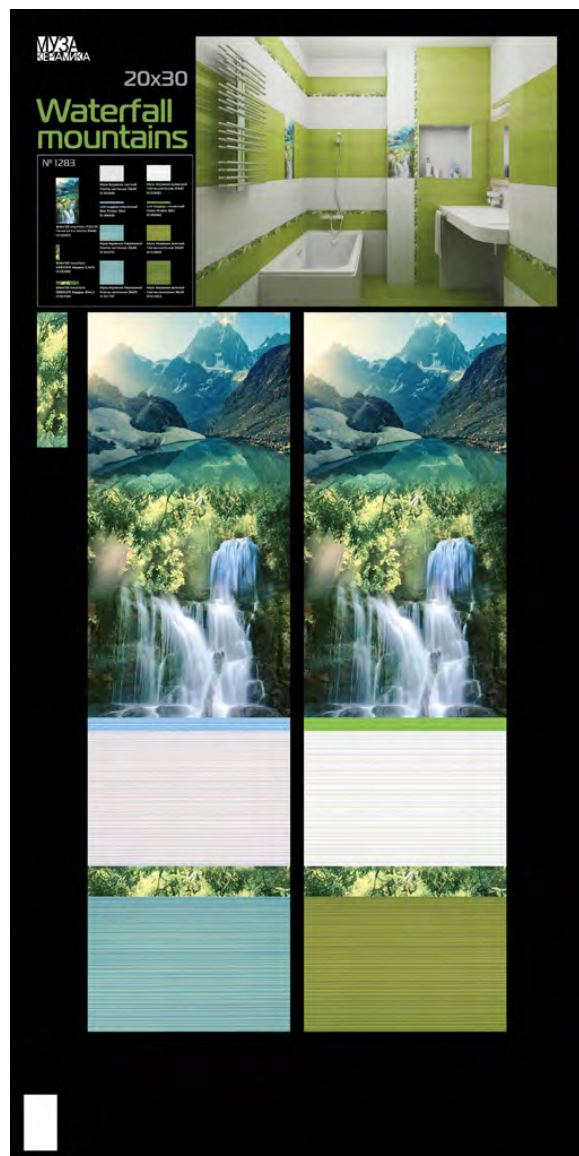

Line Бордюр стеклянный
Green Strokes 30x2
Рекомендованная
розничная цена: 169 р/шт.

Waterfall mountains
B200D259 Бордюр 4,5x20
Рекомендованная
розничная цена: 57 р/шт.

МЕРЧЕНДАЙЗИНГ

85x170