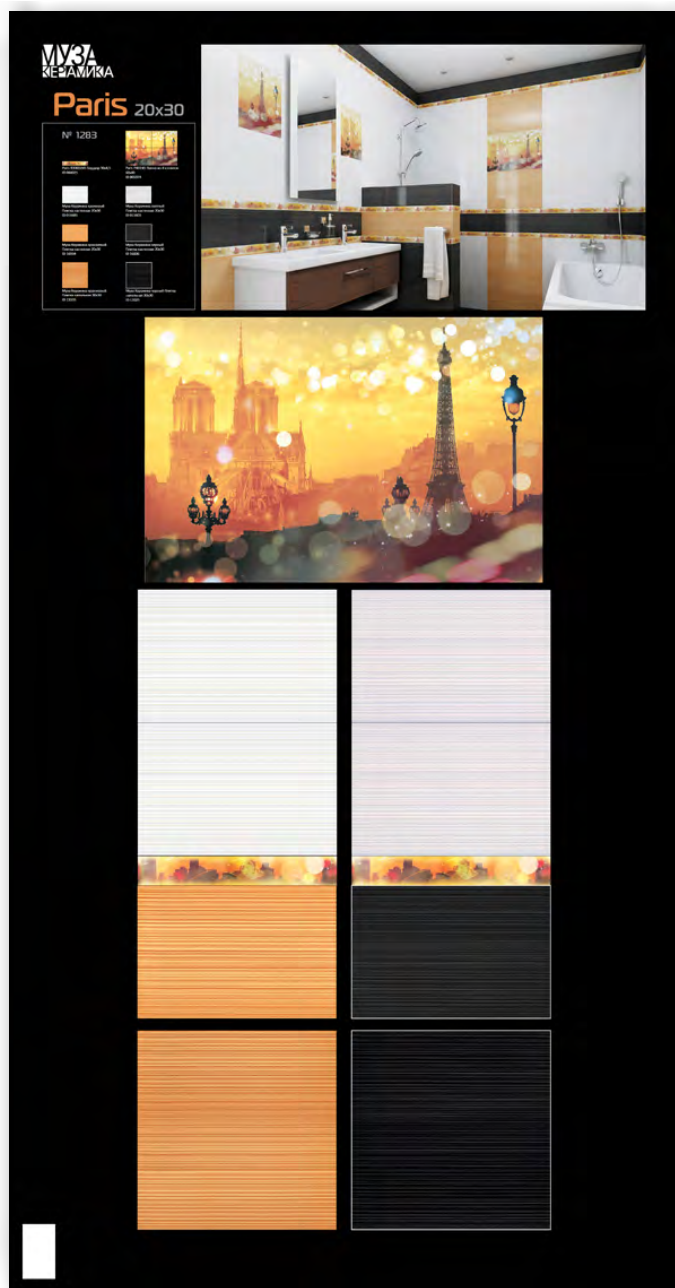

МЕРЧЕНДАЙЗИНГ

85x170

100x192

Коллекция находится на складе «Баусервис» по адресу: МО, г. Подольск, Домодедовское шоссе, д. 1В

По вопросам приобретения новой коллекции обращайтесь к Вашему менеджеру, или в Центральный офис «Баусервис» по телефону: 8 (495) 780-99-09