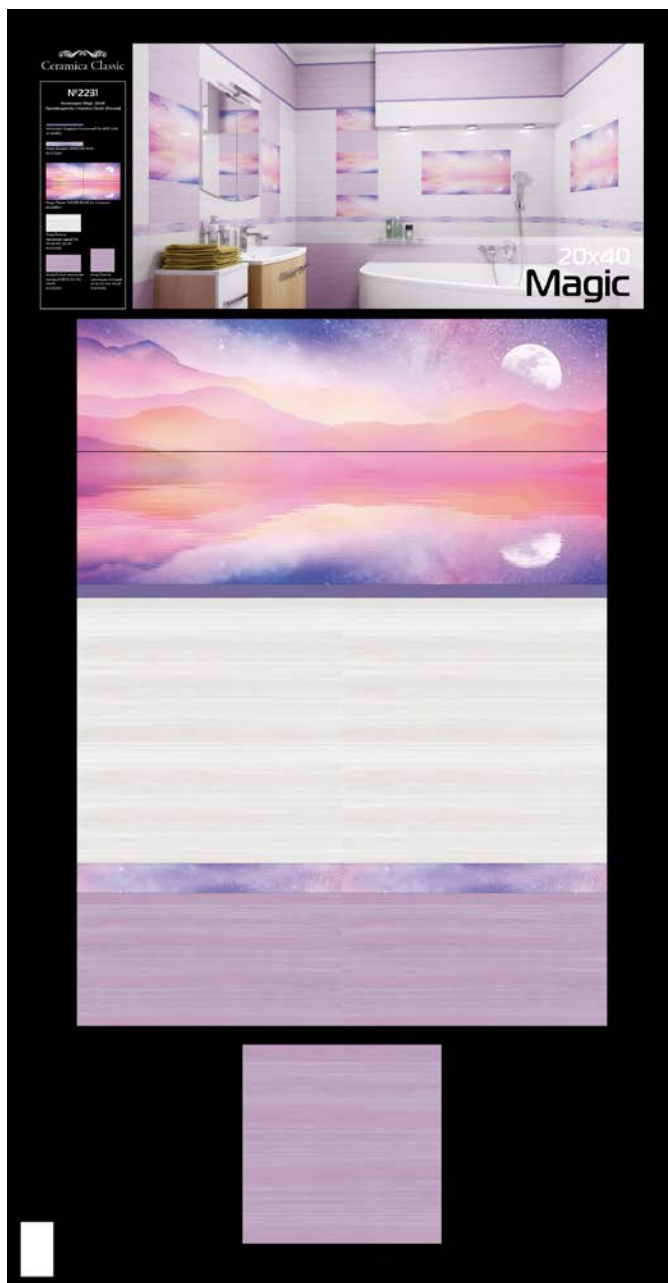

МЕРЧЕНДАЙЗИНГ

85x170

100x192