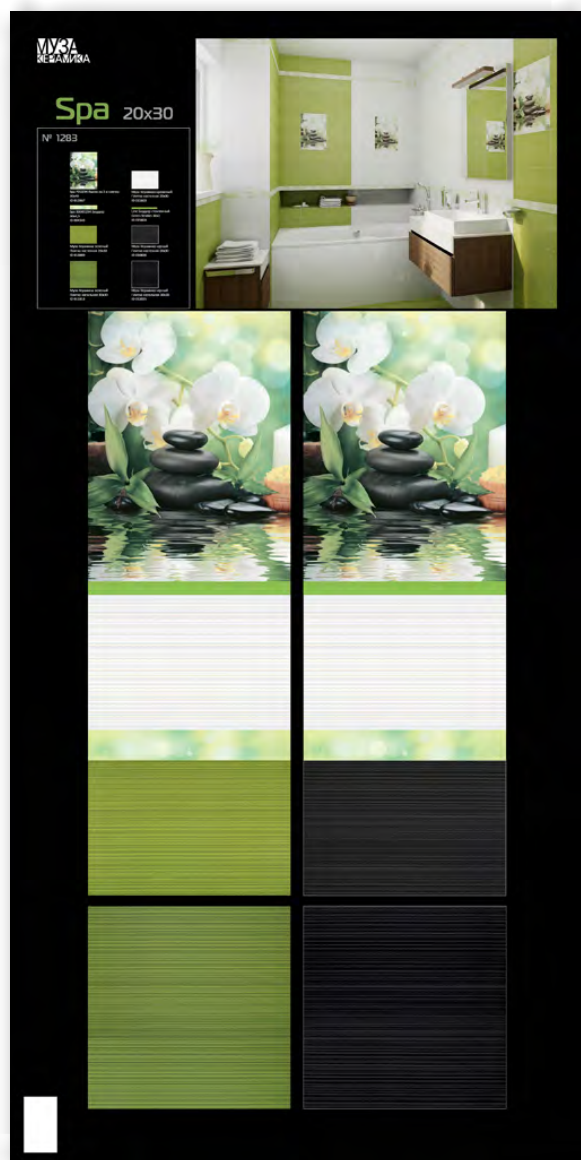

- торговая марка Россия
- коллекция «SPA»

МЕРЧЕНДАЙЗИНГ

85x170