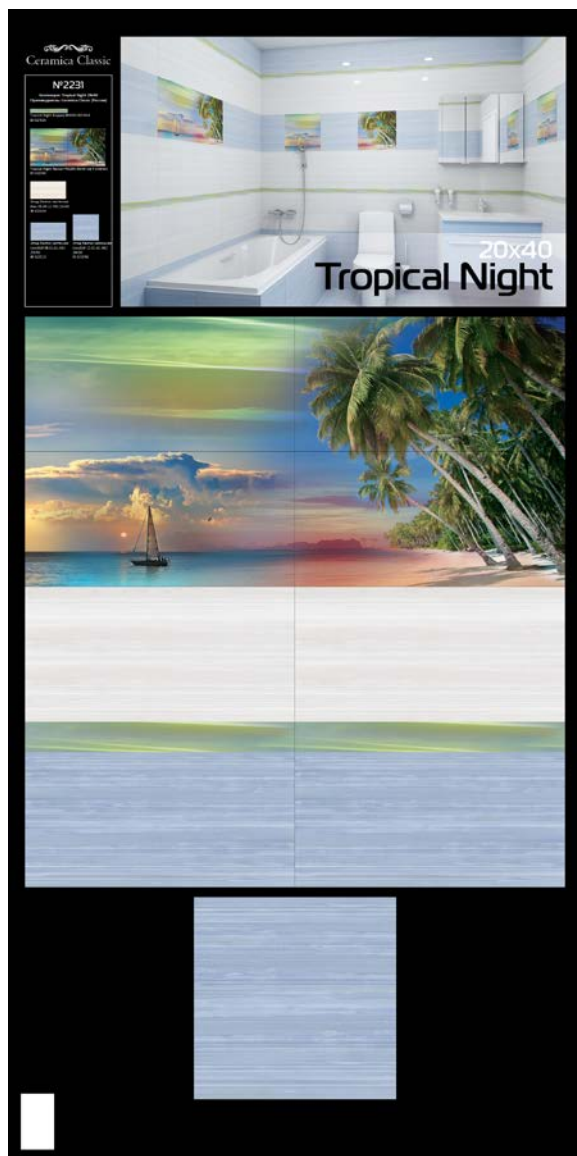

Этюд Плитка настенная голубой
08-01-61-562 20x40
Рекомендованная
розничная цена: 545 р/кв.м

Этюд Плитка напольная
голубой 12-01-61-562 30x30
Рекомендованная
розничная цена: 620 р/кв.м

МЕРЧЕНДАЙЗИНГ

85x170