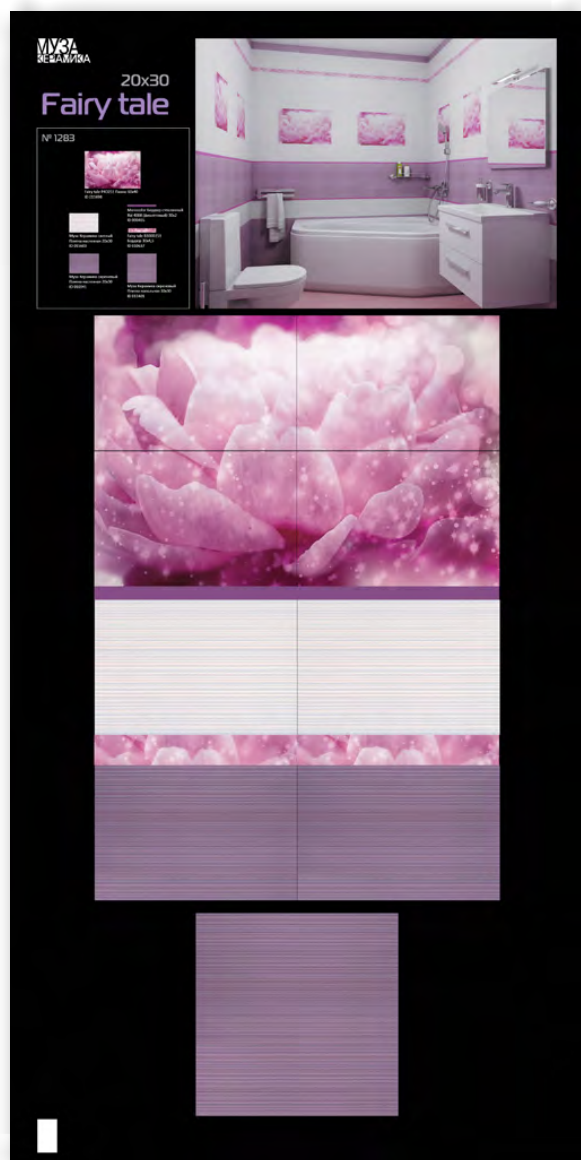

- торговая марка Россия
- коллекция «FAIRY TALE»

МЕРЧЕНДАЙЗИНГ

85x170