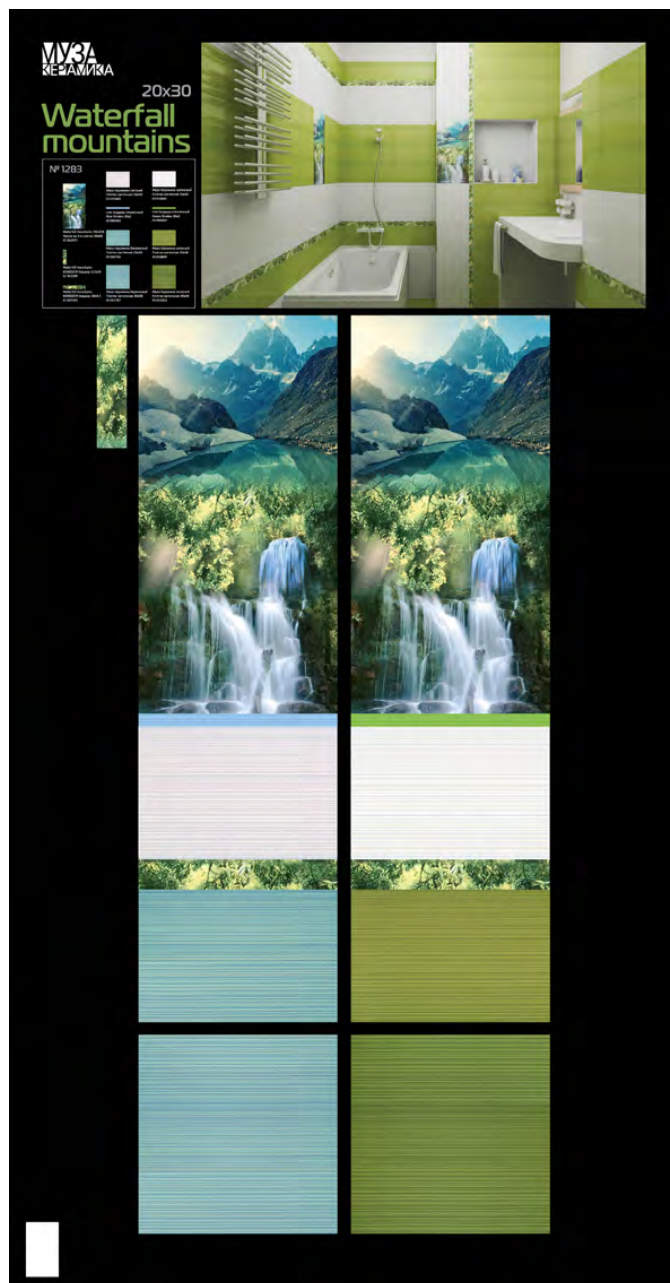

МЕРЧЕНДАЙЗИНГ

85x170

100x192