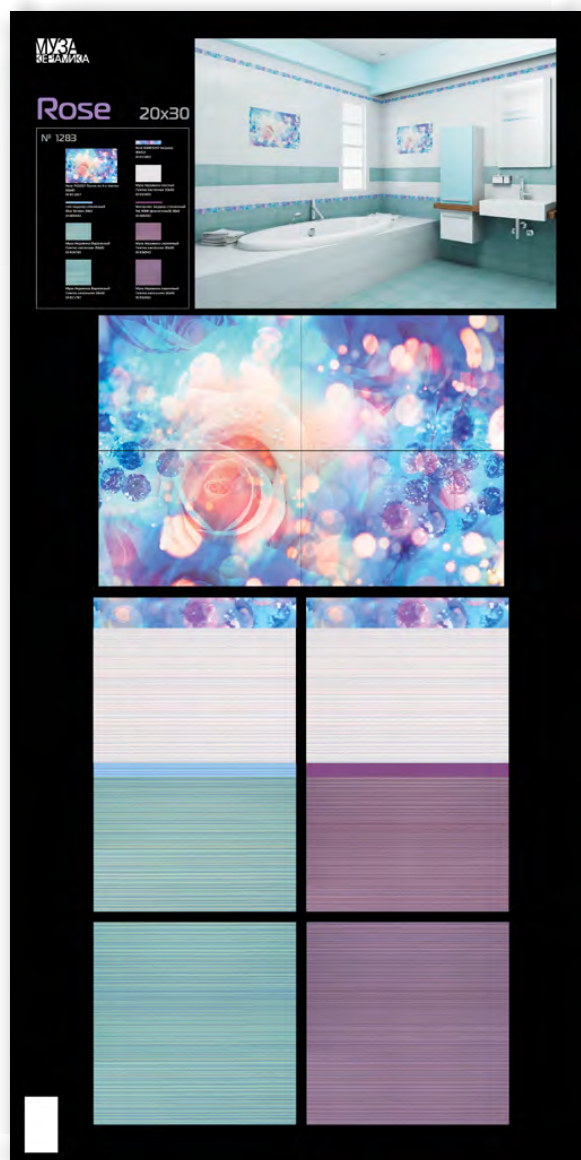

МЕРЧЕНДАЙЗИНГ

85x170