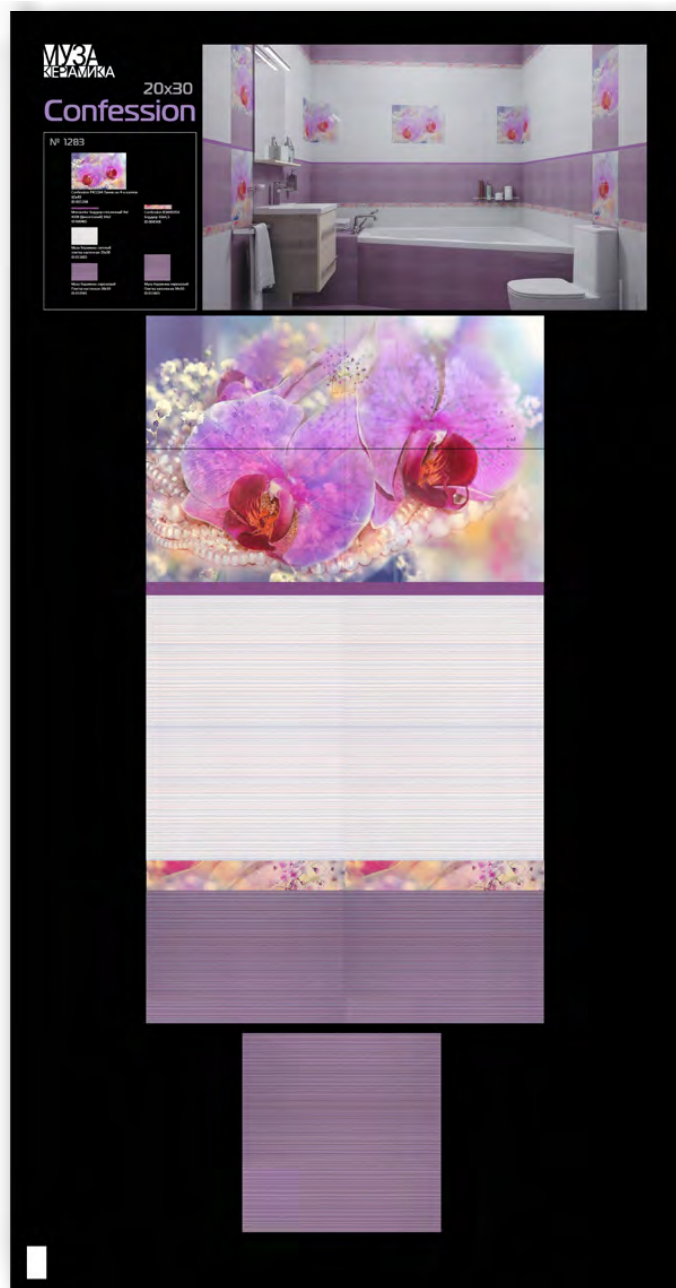

- торговая марка Россия
- коллекция «**CONFESSION**»

МЕРЧЕНДАЙЗИНГ

85x170

100x192

Коллекция находится на складе «Баусервис» по адресу: МО, г. Подольск, Домодедовское шоссе, д. 1В

По вопросам приобретения новой коллекции обращайтесь к Вашему менеджеру, или в Центральный офис «Баусервис» по телефону: 8 (495) 780-99-09