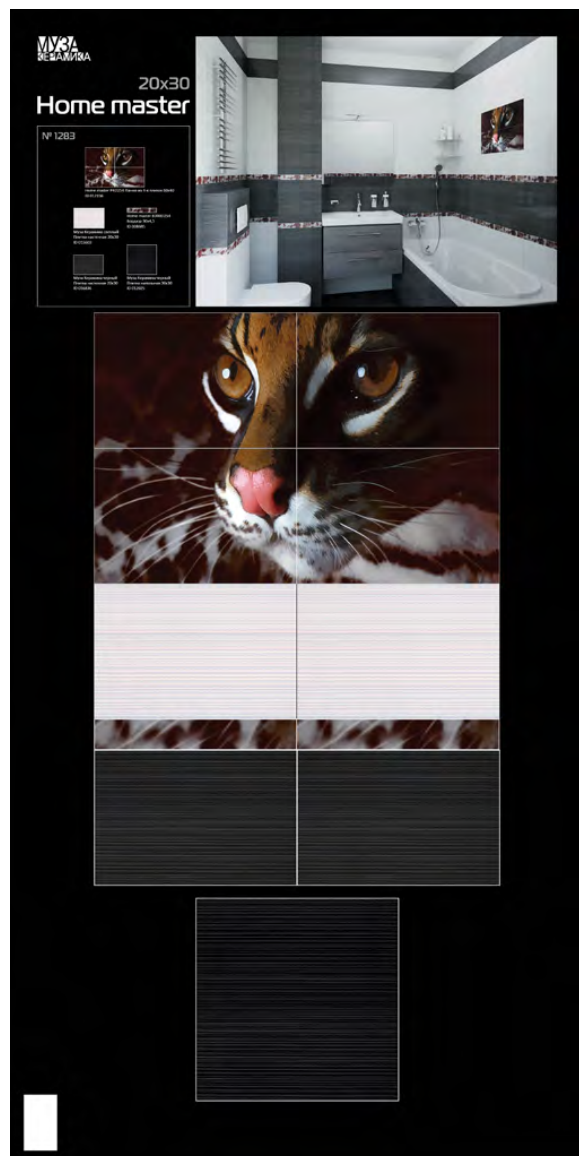

МЕРЧЕНДАЙЗИНГ

85x170