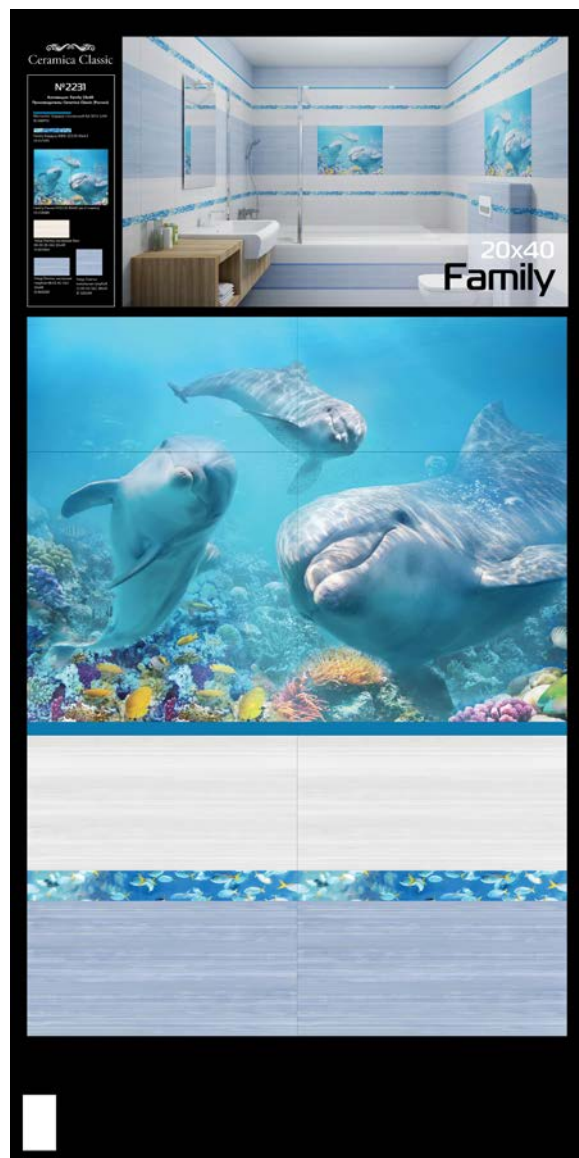

МЕРЧЕНДАЙЗИНГ

85x170