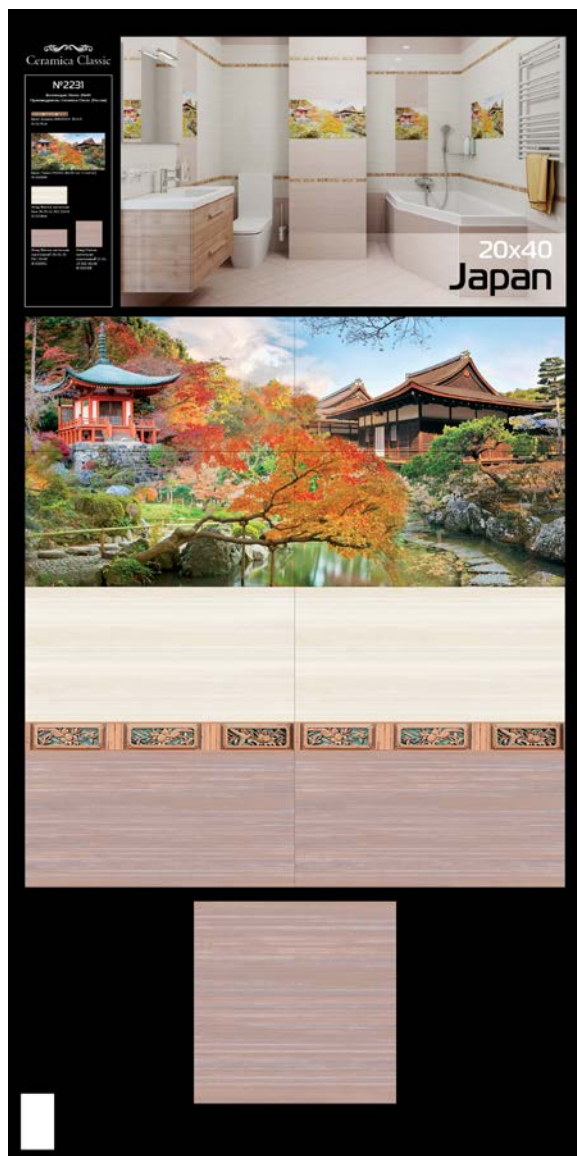

МЕРЧЕНДАЙЗИНГ

85x170