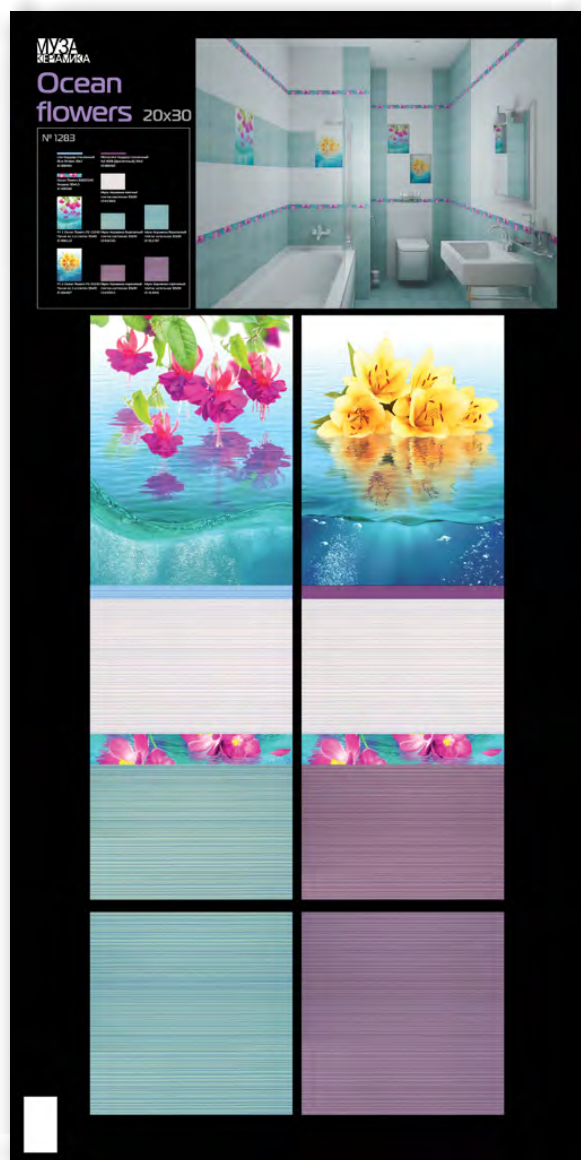

МЕРЧЕНДАЙЗИНГ

85x170