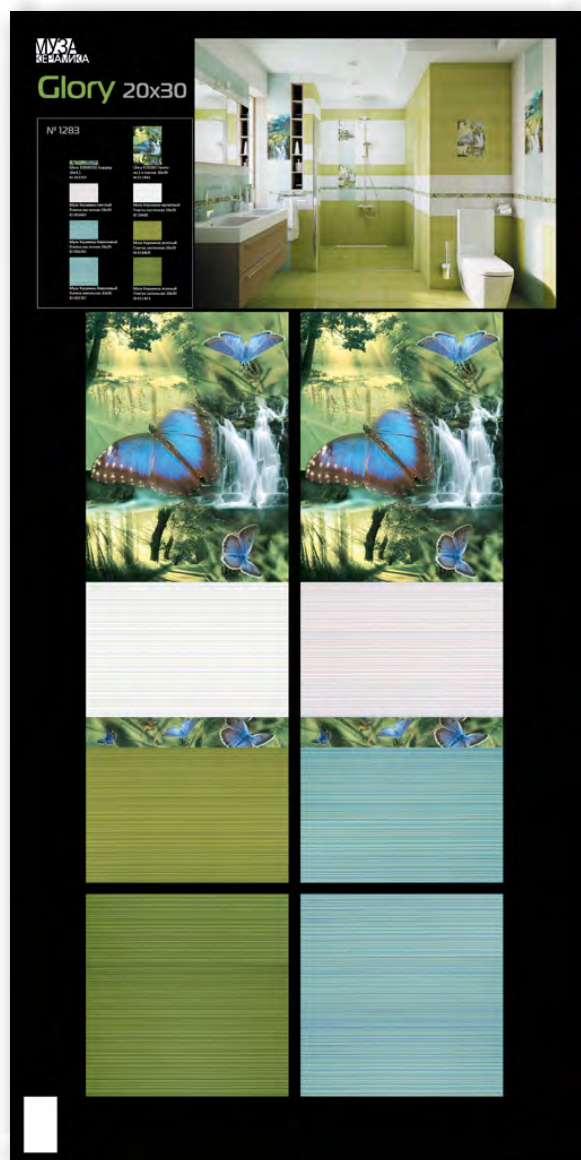

МЕРЧЕНДАЙЗИНГ

85x170