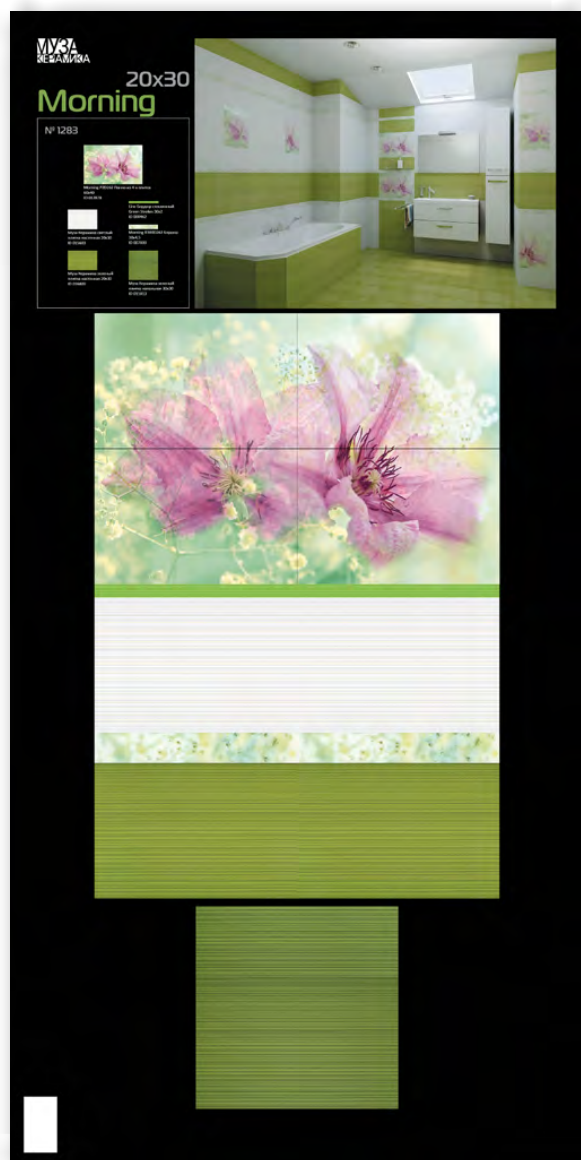

МЕРЧЕНДАЙЗИНГ

85x170