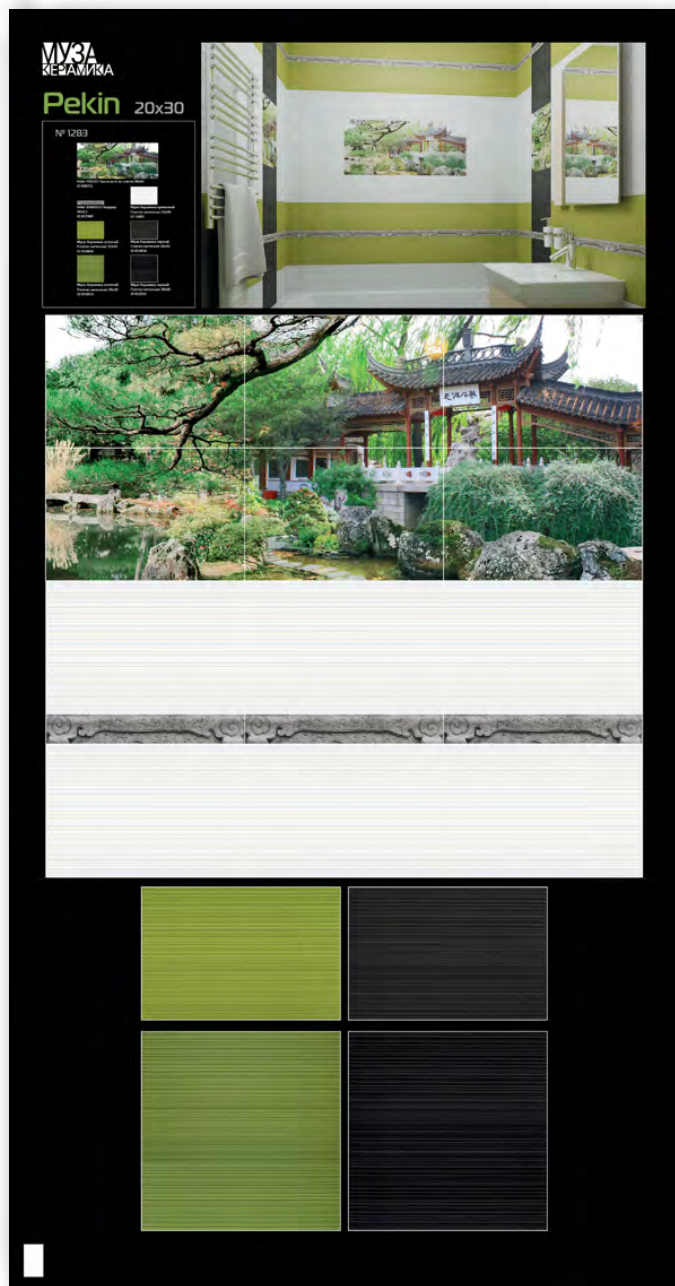

Муза Керамика зеленый
Плитка напольная 30х30
Рекомендованная
розничная цена: 555 р/кв.м

Муза Керамика черный
Плитка напольная 30х30
Рекомендованная
розничная цена: 555 р/кв.м

МЕРЧЕНДАЙЗИНГ

85x170

100x192

Коллекция находится на складе «Баусервис» по адресу: МО, г. Подольск, Домодедовское шоссе, д. 1В