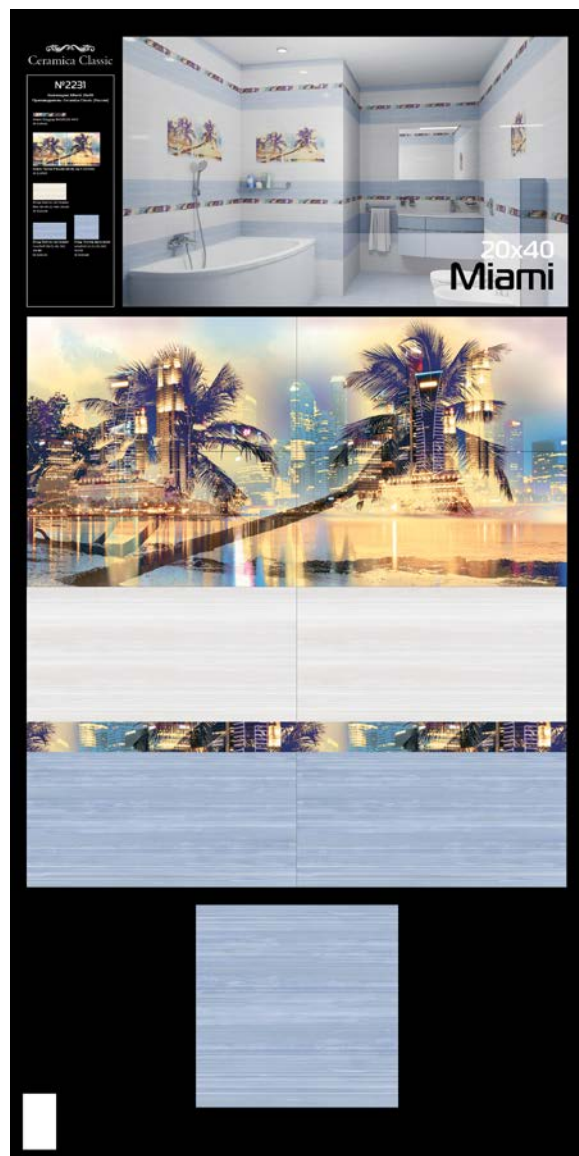

МЕРЧЕНДАЙЗИНГ

85x170