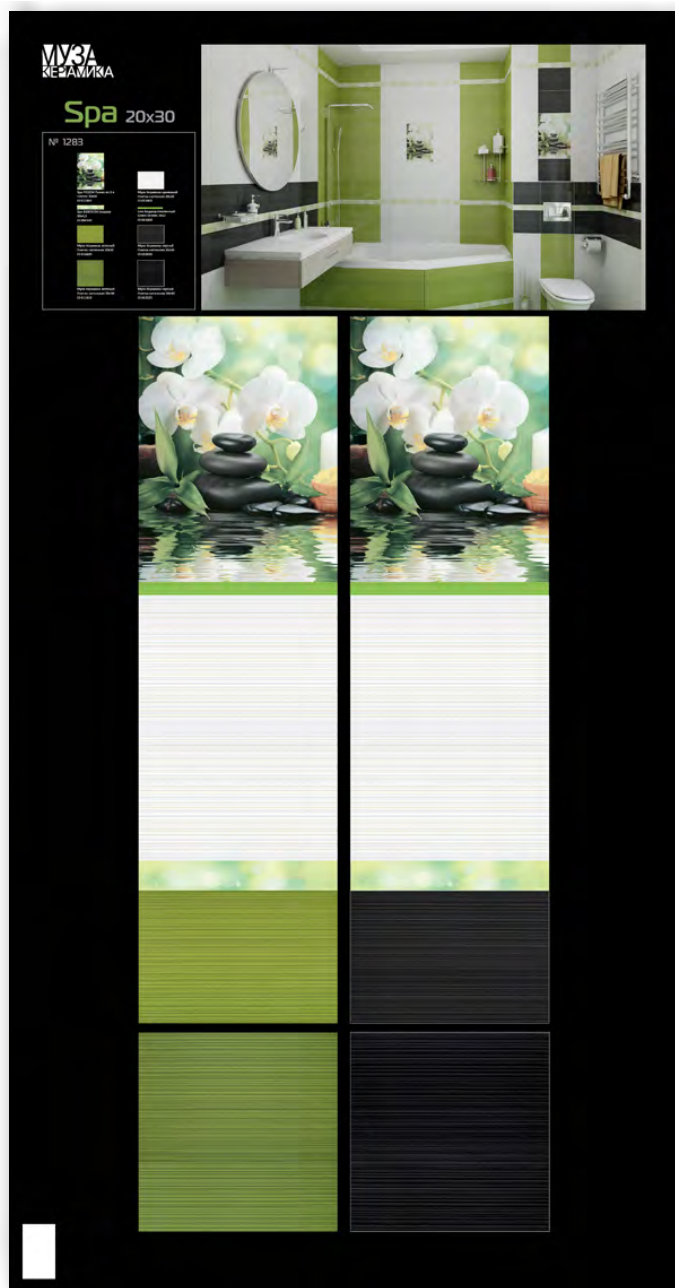

- торговая марка Россия
- коллекция «SPA»

МЕРЧЕНДАЙЗИНГ

85x170

100x192