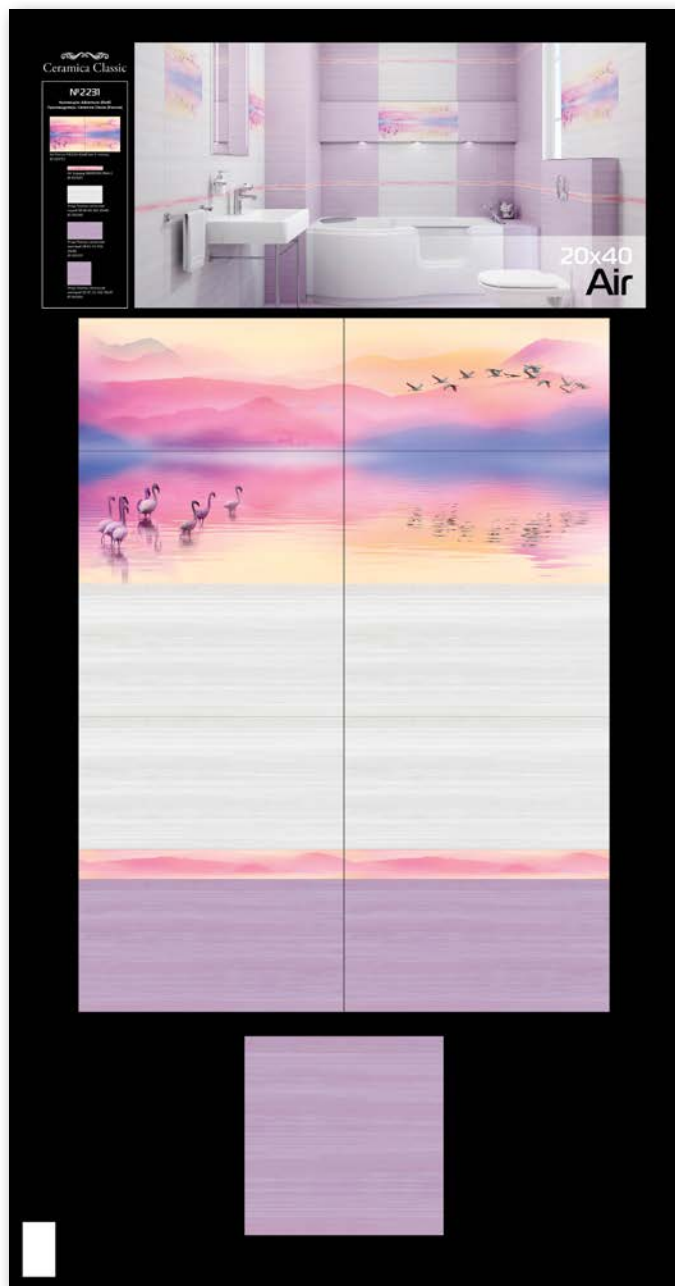

- торговая марка Ceramica Classic Россия
- коллекция «AIR»

МЕРЧЕНДАЙЗИНГ

85x170

100x192

Коллекция находится на складе «Баусервис» по адресу: МО, г. Подольск, Домодедовское шоссе, д. 1В

По вопросам приобретения новой коллекции обращайтесь к Вашему менеджеру, или в Центральный офис «Баусервис» по телефону: 8 (495) 780-99-09