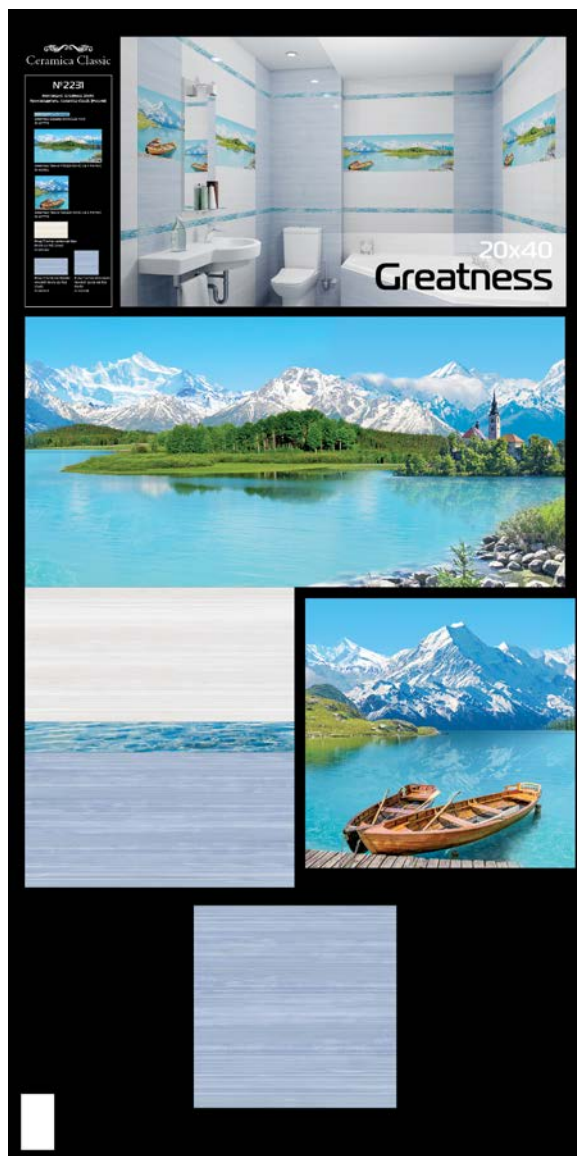

Этюд Плитка настенная голубой
08-01-61-562 20x40
Рекомендованная
розничная цена: 545 р/кв.м

Этюд Плитка напольная
голубой 12-01-61-562 30x30
Рекомендованная
розничная цена: 620 р/кв.м

МЕРЧЕНДАЙЗИНГ

85x170