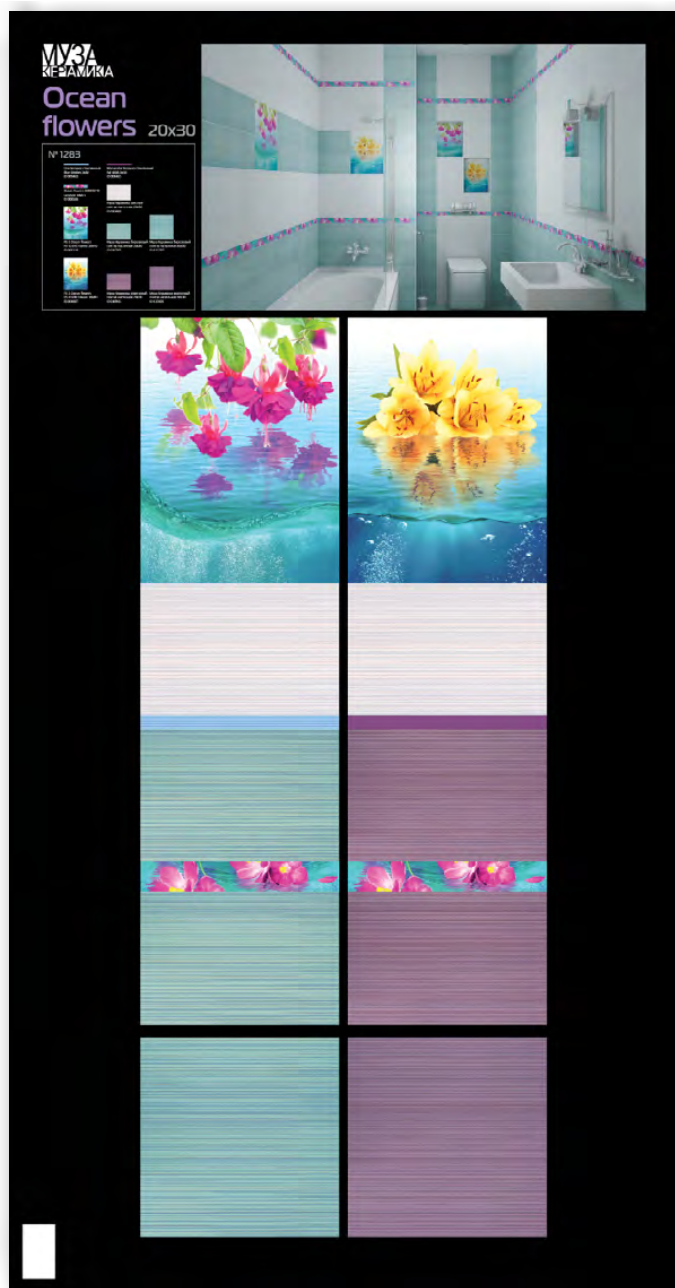

МЕРЧЕНДАЙЗИНГ

85x170

100x192

Коллекция находится на складе «Баусервис» по адресу: МО, г. Подольск, Домодедовское шоссе, д. 1В

По вопросам приобретения новой коллекции обращайтесь к Вашему менеджеру, или в Центральный офис «Баусервис» по телефону: 8 (495) 780-99-09