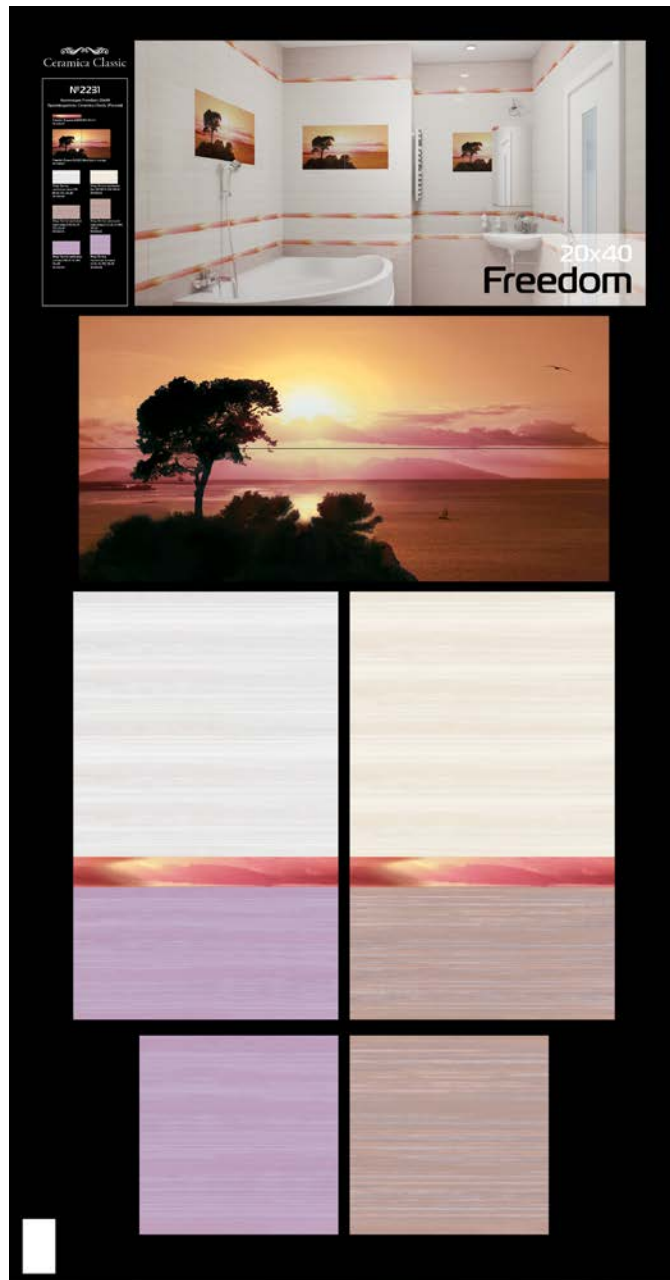

МЕРЧЕНДАЙЗИНГ

85x170

100x192