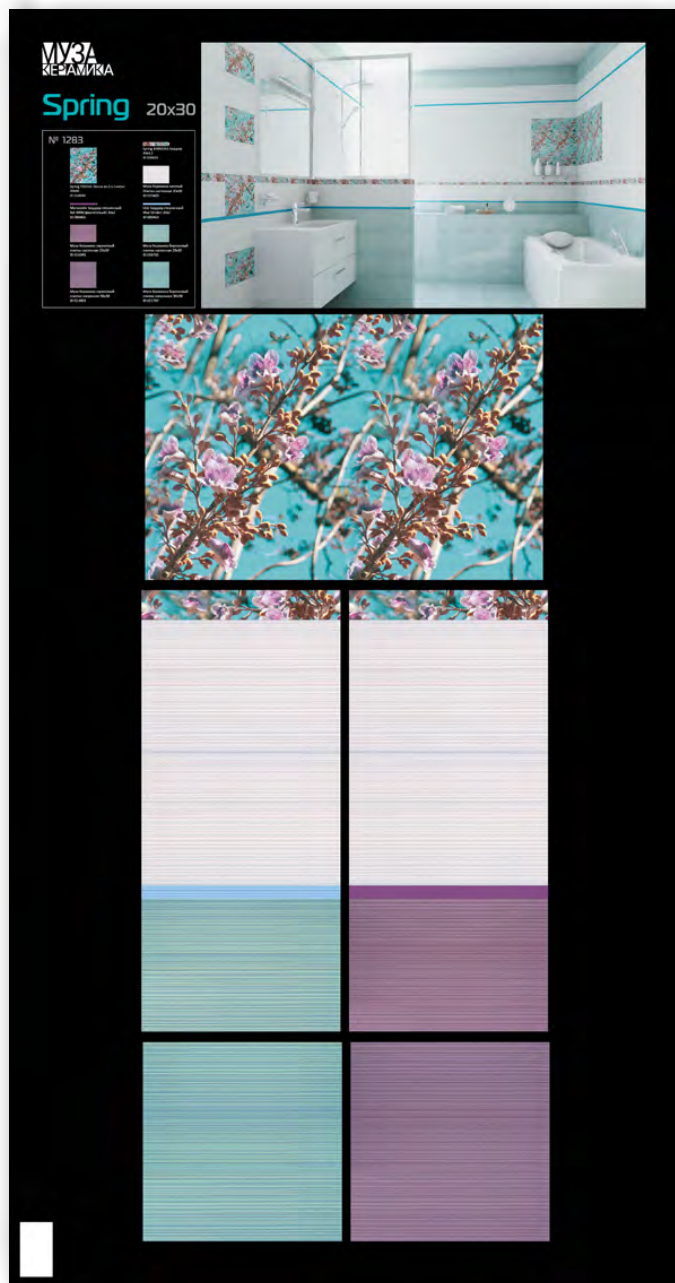

МЕРЧЕНДАЙЗИНГ

85x170

100x192