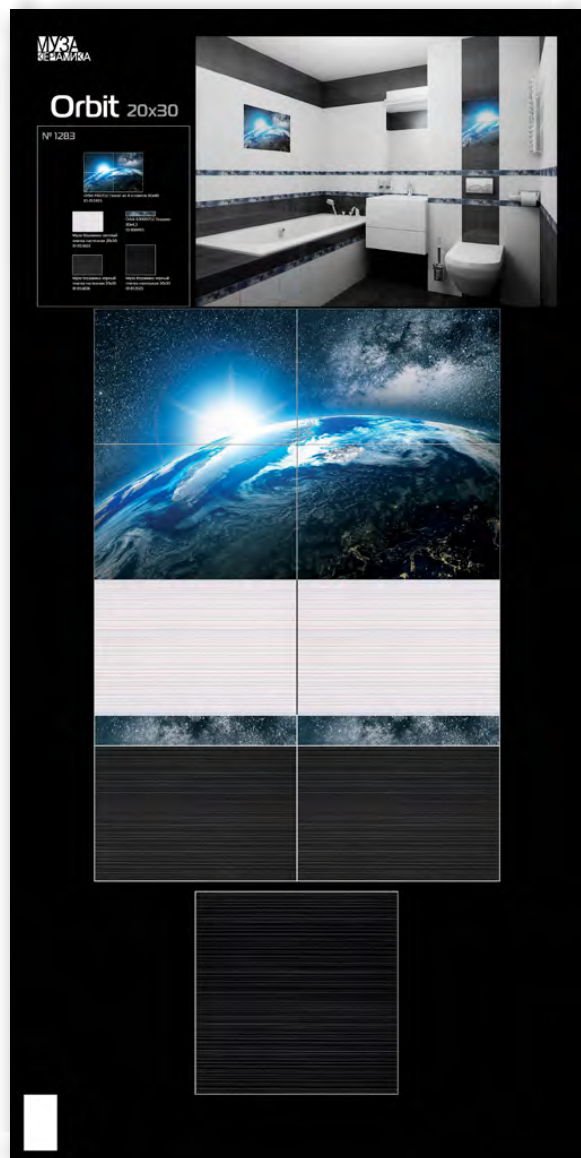

МЕРЧЕНДАЙЗИНГ

85x170