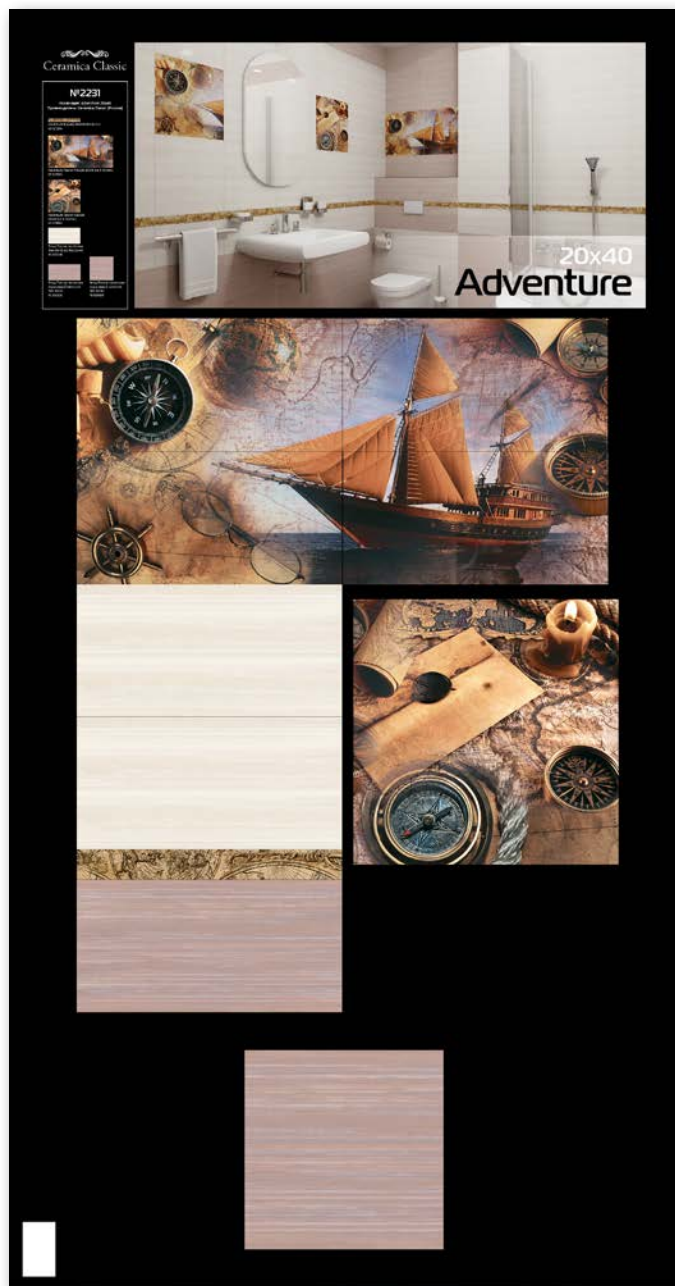

МЕРЧЕНДАЙЗИНГ

85x170

100x192